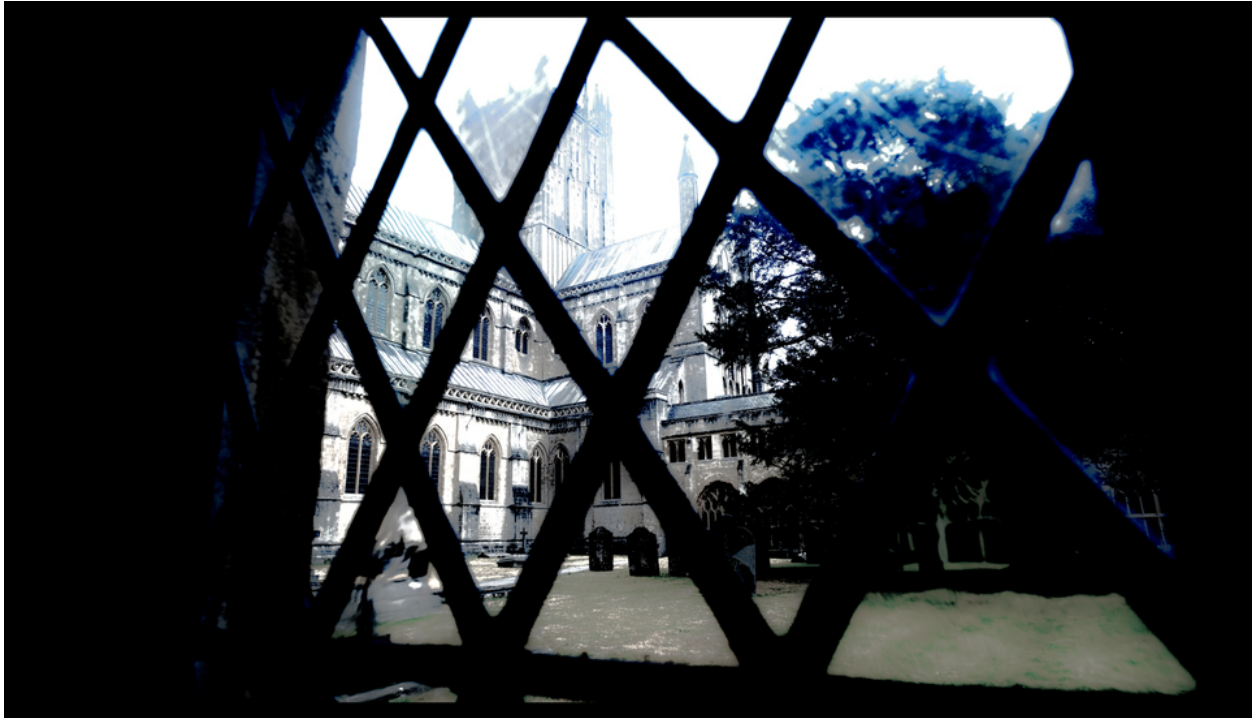

006517

Abbey Courtyard I

Bildbeschreibung¹⁾

Eine historische Kathedrale wird durch ein Gitterfenster betrachtet, was eine gerahmte Perspektive ergibt.

Analyse¹⁾

Durch das filigrane Gitterwerk eines Fensters aufgenommen, zeigt die Fotografie ein historisches Gebäude, möglicherweise eine Kathedrale oder ein bedeutendes Bauwerk, das einen Eindruck von Zeitlosigkeit vermittelt. Der Fensterrahmen erzeugt eine fragmentierte Ansicht und lenkt die Aufmerksamkeit auf die architektonischen Details und den dahinterliegenden Innenhof, wo Andeutungen von Grün und Grabsteinen die feierliche Atmosphäre verstärken. Das Zusammenspiel von Licht und Schatten betont die Textur des Steins und die Komplexität der Umgebung und erzeugt einen fesselnden Kontrast zwischen dem geometrischen Fensterdesign und den organischen Formen der Natur und der historischen Architektur.

Bilddaten

	Typ / Größe	Durch	Web Link
Aufnahme	Digital	Frank Titze	
Entwicklung	—	—	
Vergrößerung	—	—	
Scanning	—	—	
Bearbeitung	Digital	Frank Titze	
	Aufnahme	Bearbeitung	Veröffentlicht
Daten	07/2018	07/2018	01/2019
	Breite	Höhe	Bits/Farbe
Original-Größe	7560 px	4340 px	16
Verhältnis ca.	1.74	1	—
Aufnahme	24x36 mm		
Ort	—		
Titel (Deutsch)	Abteihof I		