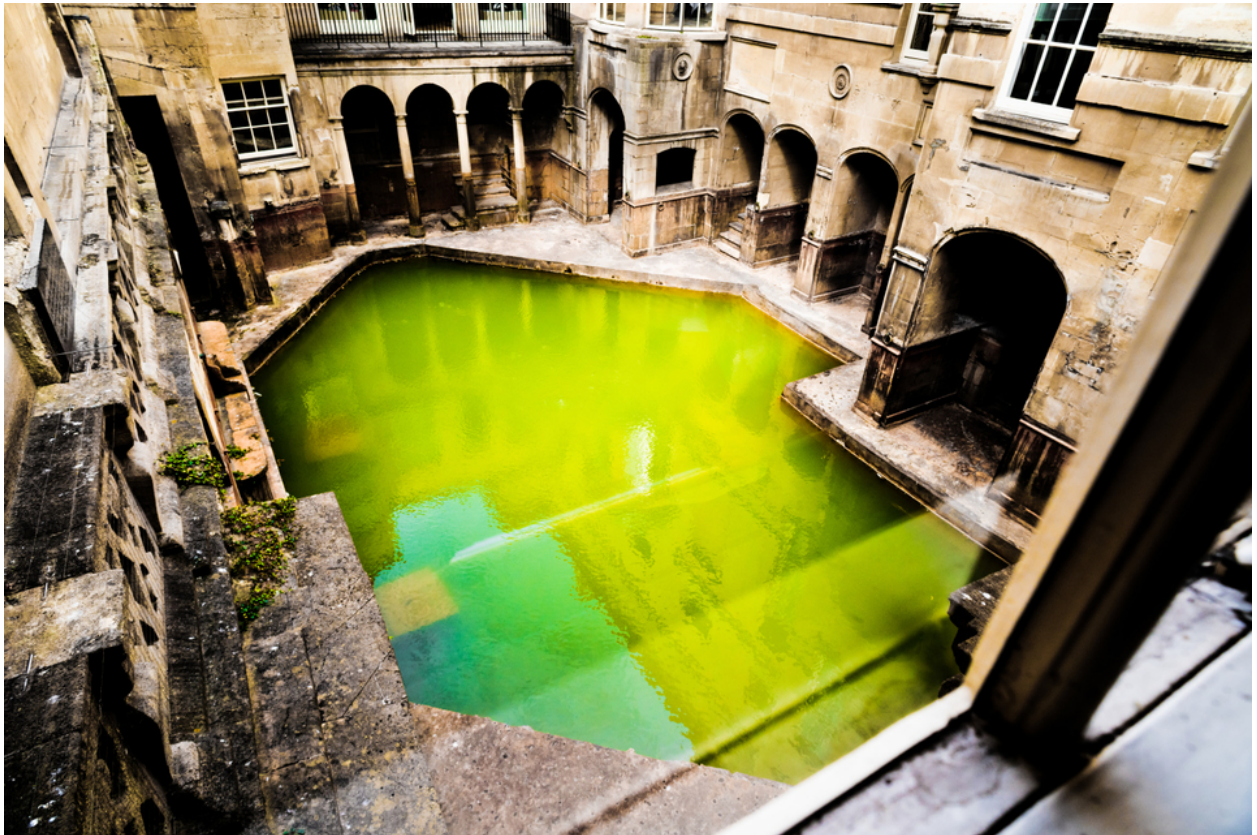

# 006508

Roman Bath III

## **Bildbeschreibung<sup>1)</sup>**

Eine Aufnahme aus der Vogelperspektive der Römischen Bäder in Bath, England, die einen grünen Pool zeigt, der von Steinarchitektur umgeben ist.

## **Analyse<sup>1)</sup>**

Diese markante Fotografie fängt die Römischen Bäder in Bath, England, aus einer hohen Perspektive ein. Der Pool, ein lebendiges und jenseitiges Grün, dominiert die Komposition, dessen Oberfläche die umliegende Architektur reflektiert. Die alten Steinstrukturen erheben sich um den Pool herum und weisen Bögen, Fenster und komplizierte Details auf, die auf die reiche Geschichte und den Zweck des Ortes hinweisen. Die Perspektive betont die Tiefe des Pools und die Erhabenheit der Römischen Bäder und erzeugt ein Gefühl von Ehrfurcht und Zeitlosigkeit.

**Bilddaten**

	Typ / Größe	Durch	Web Link
Aufnahme	Digital	Frank Titze	
Entwicklung	—	—	
Vergrößerung	—	—	
Scanning	—	—	
Bearbeitung	Digital	Frank Titze	
	Aufnahme	Bearbeitung	Veröffentlicht
Daten	07/2018	12/2018	01/2019
	Breite	Höhe	Bits/Farbe
Original-Größe	7360 px	4912 px	16
Verhältnis ca.	1.50	1	—
Aufnahme	24x36 mm		
Ort	—		
Titel (Deutsch)	Römisches Bad III		