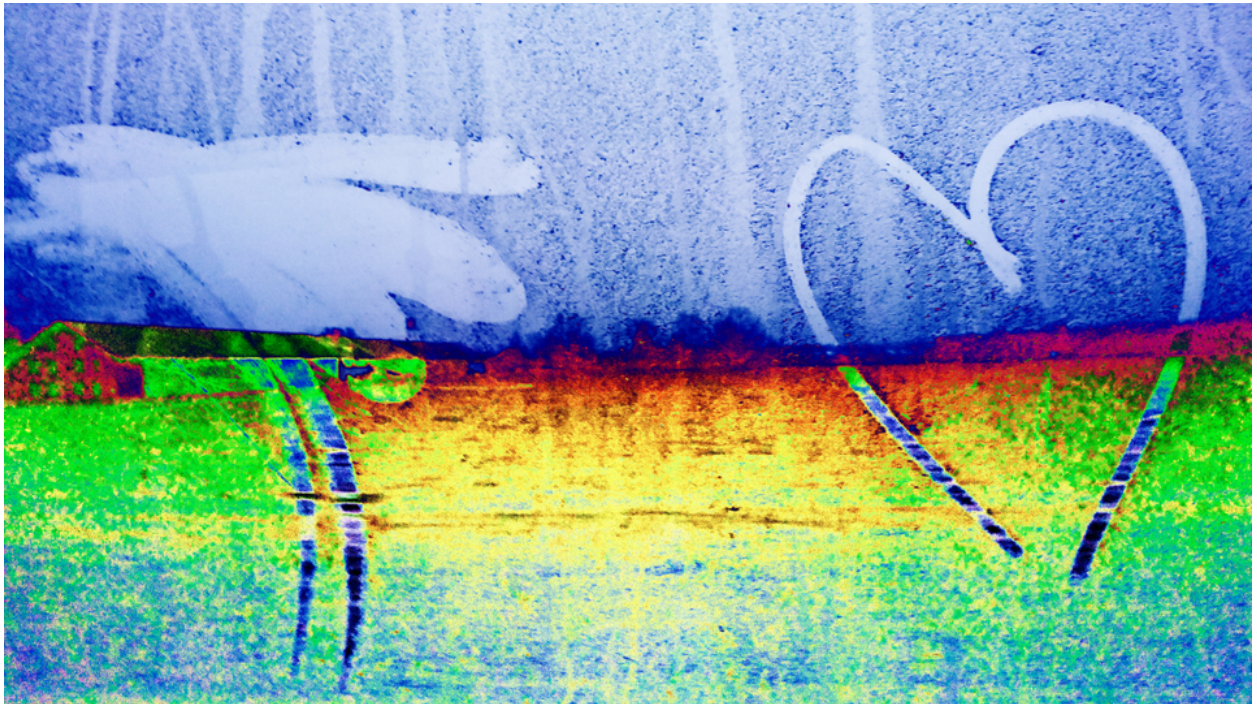

005987

Heart

Bildbeschreibung¹⁾

Eine abstrakte Landschaft mit graffitiartigen Wolken, einer Herzform und zwei zusammenlaufenden Linien über einem bunten Feld.

Analyse¹⁾

Diese farbenfrohe, abstrakte Landschaft präsentiert eine Szene mit gestaffelter Tiefe. Der obere Teil zeigt einen gesprenkelten blauen Himmel, auf dem eine stilisierte weiße Wolke und eine Herzform überlagert sind. Ein Band aus feurigem Rot und Orange trennt den Himmel vom Land. Die unteren zwei Drittel der Fotografie zeigen ein Feld, das von hellem Grün zu Gelb übergeht, mit dunkleren blauen Akzenten zum unteren Rand hin. Zwei Sätze paralleler, dunkler Linien erzeugen einen Eindruck von Perspektive, die in der Ferne zusammenläuft, was einen Weg oder Furchen in einem Feld andeutet. Der Gesamteffekt ist traumhaft und evokativ und vermischt Elemente natürlicher Szenerie mit grafischen, fast graffitiartigen Überlagerungen.

Bilddaten

	Typ / Größe	Durch	Web Link
Aufnahme	Digital	Frank Titze	
Entwicklung	—	—	
Vergrößerung	—	—	
Scanning	—	—	
Bearbeitung	Digital	Frank Titze	
	Aufnahme	Bearbeitung	Veröffentlicht
Daten	02/2018	02/2018	05/2018
	Breite	Höhe	Bits/Farbe
Original-Größe	5520 px	3105 px	16
Verhältnis ca.	1.78	1	—
Aufnahme	Mobile		
Ort	—		
Titel (Deutsch)	Herz		