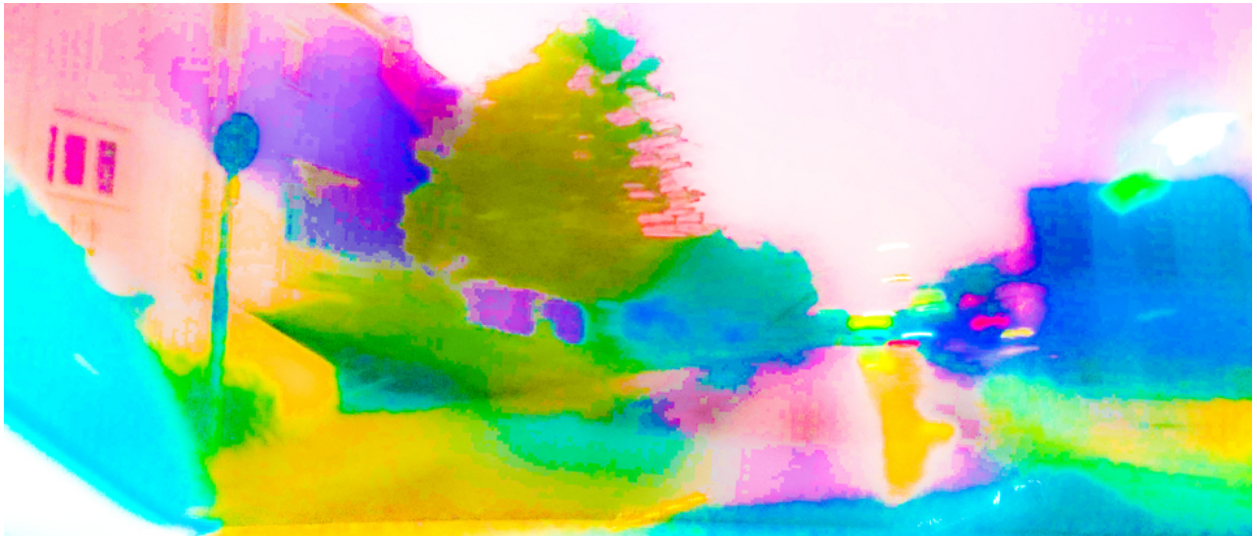

## **Bildbeschreibung<sup>1)</sup>**

Eine abstrakte, farbenfrohe Ansicht einer Straße mit einem Haus, Bäumen und einer Fahrbahn.

## **Analyse<sup>1)</sup>**

Dieses lebendige und abstrakte Werk fängt die Essenz einer vertrauten Straßenszene durch ein Kaleidoskop von Farben ein. Ein Gebäude mit sichtbaren Fensterrahmen verankert die linke Seite der Komposition, gegenüber einem Verkehrsschild, das als Wächter am Straßenrand steht. Üppiges Grün bricht im Mittelgrund hervor, während die Andeutung vorbeifahrender Autos Bewegung und Energie hinzufügt. Der Künstler verwendet gekonnt eine spielerische und intensive Farbpalette, um die Realität neu zu interpretieren und den Betrachter einzuladen, eine vertraute Umgebung durch die Linse der Fantasie und des emotionalen Ausdrucks zu erleben.