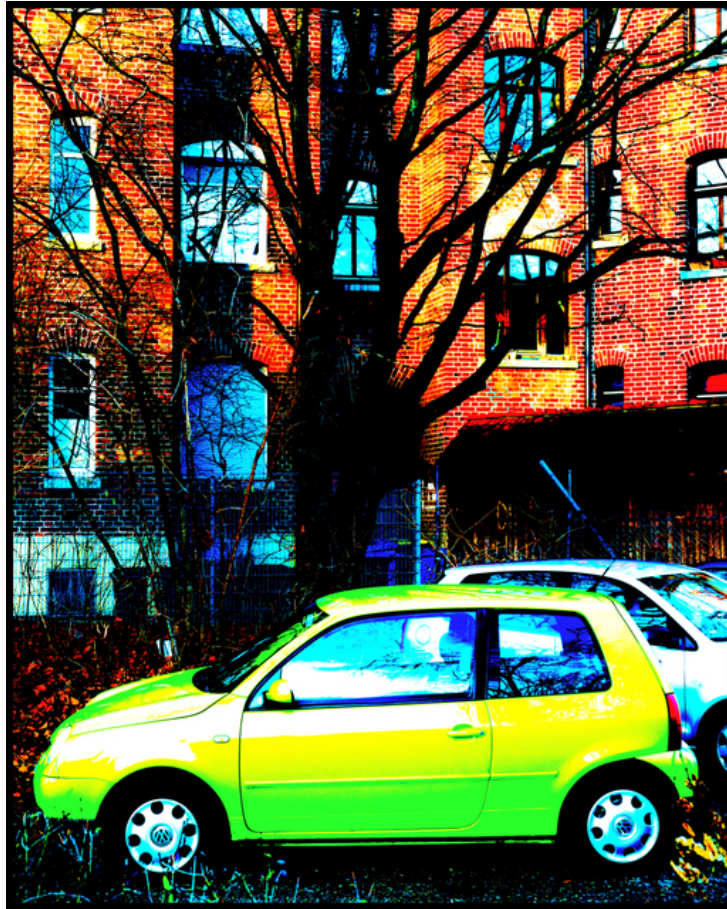

005940

Green Car

Bildbeschreibung¹⁾

Eine lebhaftes Fotografie mit einem gelben Auto, das vor einem Backsteingebäude mit einem blattlosen Baum geparkt ist.

Analyse¹⁾

Die Fotografie zeigt einen leuchtend gelben Kleinwagen, der vor einem verwitterten Backsteingebäude geparkt ist. Ein kahler, blattloser Baum dominiert den Vordergrund, seine Äste reichen nach oben und rahmen die Fenster des Gebäudes ein. Das Gebäude selbst zeichnet sich durch eine Mischung aus rechteckigen und bogenförmigen Fenstern aus, die den strahlend blauen Himmel widerspiegeln. Die Szene versprüht ein Gefühl von urbanem Verfall im Kontrast zu lebendigen, fast surrealen Farben und erzeugt so einen faszinierenden Gegensatz zwischen Natur und Mensch.

Bilddaten

	Typ / Größe	Durch	Web Link
Aufnahme	Digital	Frank Titze	
Entwicklung	—	—	
Vergrößerung	—	—	
Scanning	—	—	
Bearbeitung	Digital	Frank Titze	
	Aufnahme	Bearbeitung	Veröffentlicht
Daten	12/2017	01/2018	05/2018
	Breite	Höhe	Bits/Farbe
Original-Größe	5012 px	6240 px	16
Verhältnis ca.	1	1.25	—
Aufnahme	24x36 mm		
Ort	—		
Titel (Deutsch)	Grünes Auto		