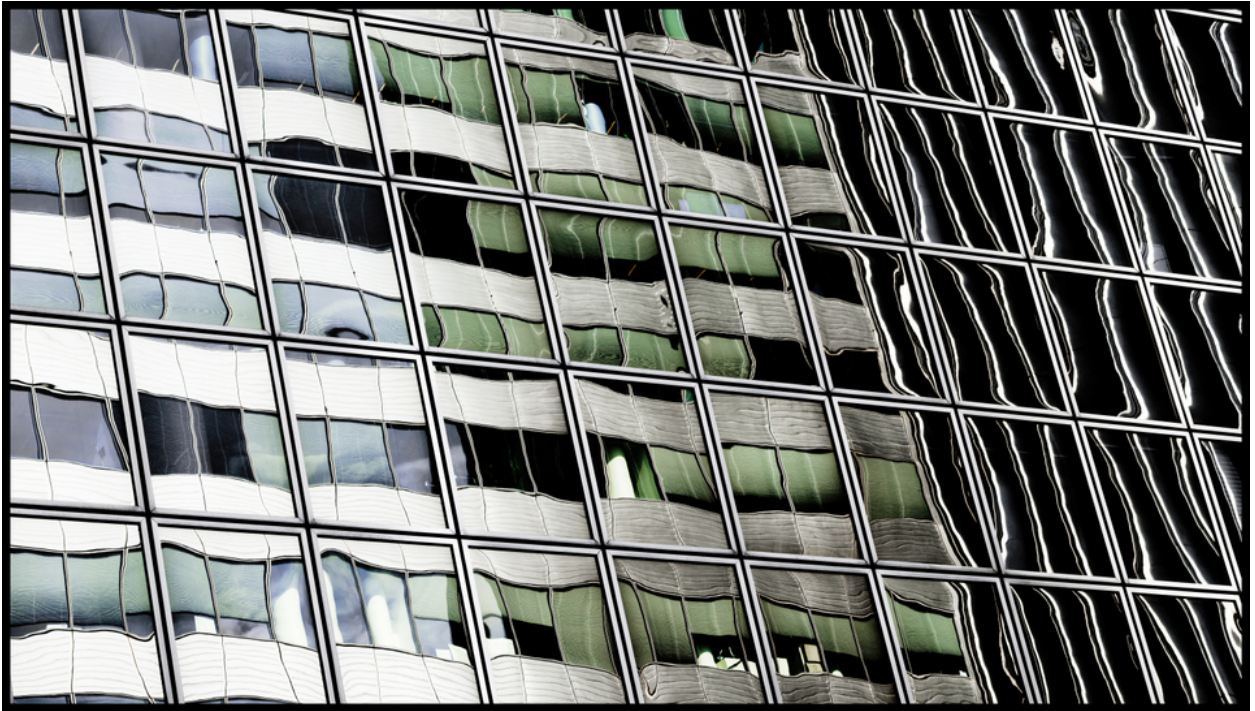

005739

Windows

Bildbeschreibung¹⁾

Eine abstrakte Fotografie einer Gebäudefassade mit verzerrten Spiegelungen in den Fenstern, das ein visuell komplexes Muster erzeugt.

Analyse¹⁾

Diese Fotografie präsentiert eine fesselnde Abstraktion urbaner Architektur. Ein Raster aus quadratischen Fenstern dominiert den Rahmen, deren Oberflächen ein verzerrtes Stadtbild widerspiegeln. Die Reflexionen wirken fließend und fast malerisch, wobei unterschiedliche Weiß-, Grün- und tiefe Schwarz-töne ein faszinierendes Zusammenspiel von Licht und Schatten erzeugen. Die Komposition bietet eine einzigartige Perspektive und verwandelt die banale Fassade eines Gebäudes in ein dynamisches visuelles Erlebnis, das den Betrachter dazu einlädt, über die sich ständig verändernde Natur urbaner Umgebungen nachzudenken.

Bilddaten

	Typ / Größe	Durch	Web Link
Aufnahme	Digital	Frank Titze	
Entwicklung	—	—	
Vergrößerung	—	—	
Scanning	—	—	
Bearbeitung	Digital	Frank Titze	
	Aufnahme	Bearbeitung	Veröffentlicht
Daten	09/2017	10/2017	03/2018
	Breite	Höhe	Bits/Farbe
Original-Größe	7460 px	4240 px	16
Verhältnis ca.	1.76	1	—
Aufnahme	24x36 mm		
Ort	—		
Titel (Deutsch)	Fenster		