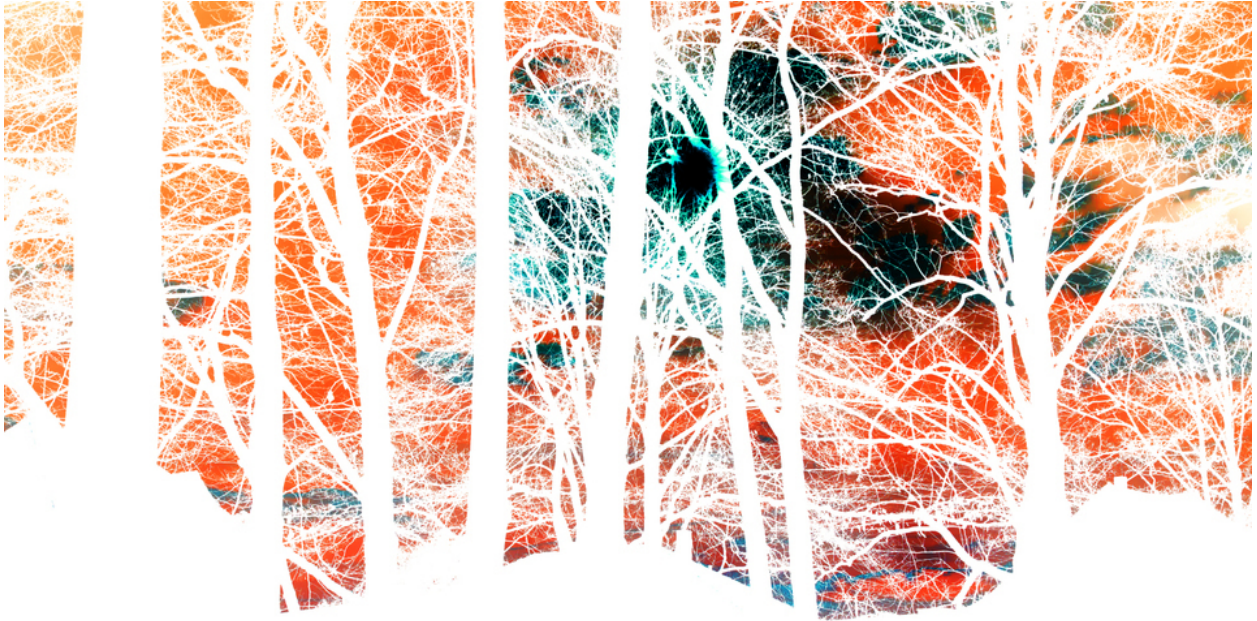

005145

Behind the Forest

Bildbeschreibung¹⁾

Eine abstrakte Darstellung von Bäumen in einem Wald, mit weißen Silhouetten vor einem Hintergrund aus Orange-, Türkis- und dunklen Farbtönen, die einen starken Kontrast erzeugt.

Analyse¹⁾

Diese fesselnde Fotografie zeigt die Silhouette eines Waldes vor einem lebendigen, abstrakten Hintergrund. Die Bäume, in reinem Weiß dargestellt, stehen in scharfem Kontrast zu den warmen, wirbelnden Farbtönen von Orange, Türkis und Andeutungen dunklerer Schattierungen, was ein Gefühl von außerweltlicher Schönheit und ätherischem Geheimnis erzeugt. Das komplizierte Netzwerk der Äste, ebenfalls in Weiß dargestellt, verleiht der Komposition eine zarte, spitzenartige Textur. Die krasse Gegenüberstellung von Licht und Farbe erweckt eine traumartige Qualität und lädt zur Kontemplation über das Zusammenspiel von Natur und Abstraktion ein.

Bilddaten

	Typ / Größe	Durch	Web Link
Aufnahme	Digital	Frank Titze	
Entwicklung	—	—	
Vergrößerung	—	—	
Scanning	—	—	
Bearbeitung	Digital	Frank Titze	
	Aufnahme	Bearbeitung	Veröffentlicht
Daten	03/2017	05/2017	06/2017
	Breite	Höhe	Bits/Farbe
Original-Größe	7360 px	4912 px	16
Verhältnis ca.	1.50	1	—
Aufnahme	24x36 mm		
Ort	—		
Titel (Deutsch)	Hinter dem Wald		