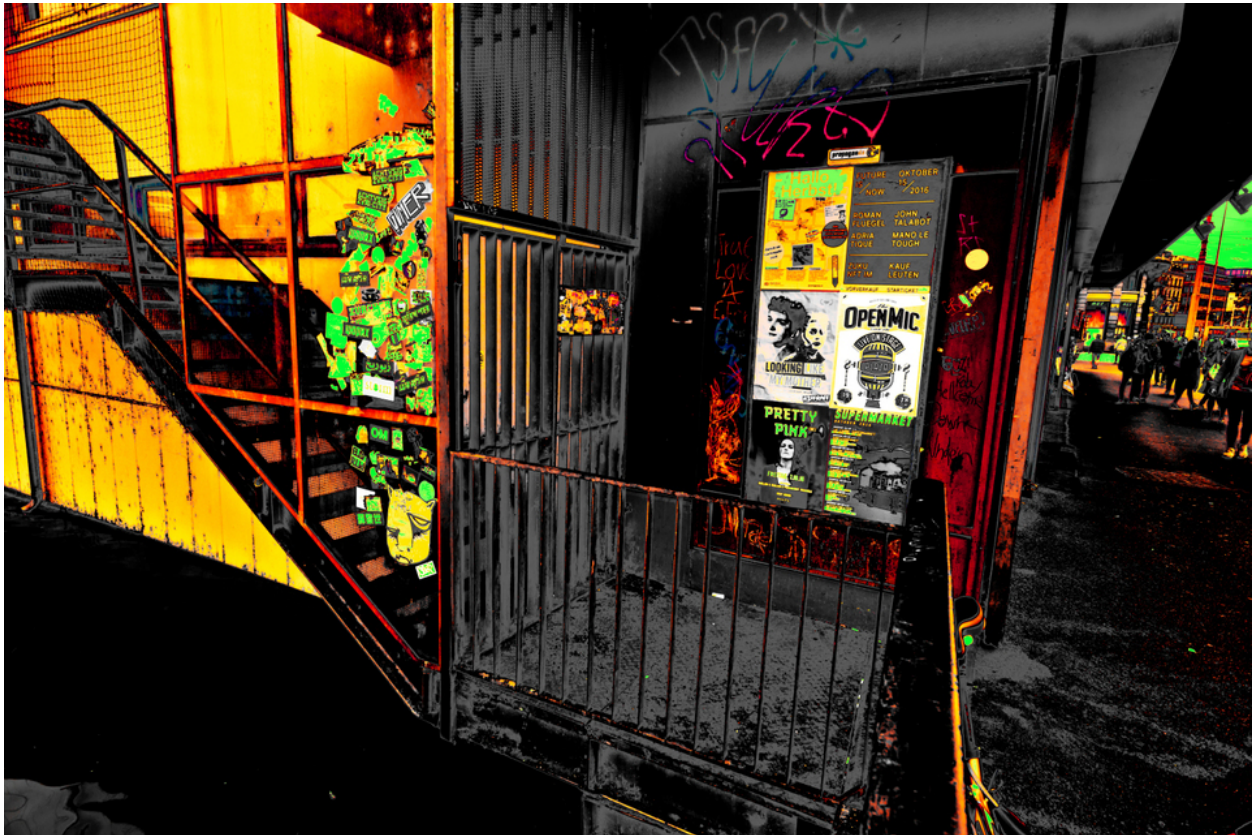

# 004764

Pretty Pink and Friends

## Bildbeschreibung<sup>1)</sup>

Eine urbane Szene mit einer Metalltreppe und einem Tor, das mit Aufklebern und Postern geschmückt ist, vor dem Hintergrund einer belebten Straße und mit Graffiti bedeckten Wänden.

## Analyse<sup>1)</sup>

Dieses lebendige und düstere Foto fängt einen Ausschnitt des urbanen Lebens ein. Ein starker Kontrast zwischen dem leuchtenden Gelb des Gebäudes und der Treppe auf der linken Seite, geschmückt mit einer chaotischen Sammlung von Aufklebern, und den gedämpften, fast monochromen Tönen der rechten Seite der Fotografie zieht sofort das Auge auf sich. Die rechte Seite wird von einem Metallzaun und einer Wand dominiert, die mit Plakaten beklebt ist, die für lokale Veranstaltungen werben, darunter eine Mic,-Nacht und ein Film mit dem Titel in Pink,. Die Komposition führt den Betrachter eine schwach beleuchtete Straße hinunter, die von Figuren bevölkert ist, deren Formen verschwommen und undeutlich sind, was den Eindruck von urbaner Hektik und Anonymität verstärkt. Der Gesamteffekt ist einer von roher Energie, der die Vergänglichkeit der Straßenkunst und das allgegenwärtige Summen des Stadtlebens einfängt.

**Bilddaten**

	Typ / Größe	Durch	Web Link
Aufnahme	Digital	Frank Titze	
Entwicklung	—	—	
Vergrößerung	—	—	
Scanning	—	—	
Bearbeitung	Digital	Frank Titze	
	Aufnahme	Bearbeitung	Veröffentlicht
Daten	10/2016	10/2016	01/2017
	Breite	Höhe	Bits/Farbe
Original-Größe	7360 px	4912 px	16
Verhältnis ca.	1.50	1	—
Aufnahme	24x36 mm		
Ort	—		
Titel (Deutsch)	Pretty Pink und Freunde		