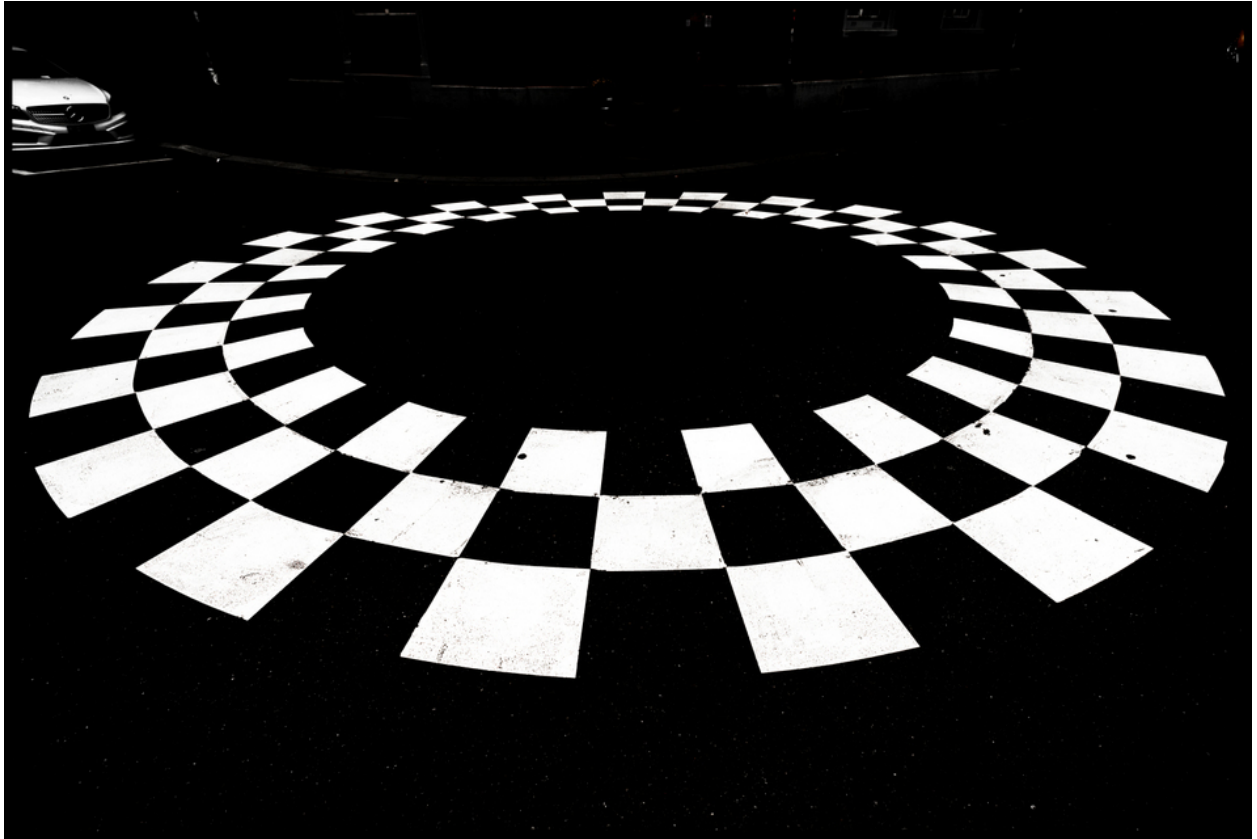

004754

Magic Circle

Bildbeschreibung¹⁾

Ein Schwarzweißfoto zeigt ein Schachbrettmuster, das in einem kreisförmigen Design auf Asphalt gemalt ist, wahrscheinlich auf einer Straßenoberfläche.

Analyse¹⁾

Diese markante Fotografie fängt einen starken Kontrast zwischen Licht und Dunkelheit ein und zeigt ein großes, kreisförmiges Muster aus abwechselnd schwarzen und weißen Quadraten, das auf Asphalt gemalt ist. Die Perspektive erzeugt eine dramatische Tiefenschärfe, die den Betrachter in die Mitte des Kreises zieht. Die scharfen Kanten der Quadrate und die Strenge des schwarzen Hintergrunds unterstreichen die abstrakte Qualität des Bildes, während das Vorhandensein eines Autos in der oberen linken Ecke auf den urbanen Kontext hinweist.

Bilddaten

	Typ / Größe	Durch	Web Link
Aufnahme	Digital	Frank Titze	
Entwicklung	—	—	
Vergrößerung	—	—	
Scanning	—	—	
Bearbeitung	Digital	Frank Titze	
	Aufnahme	Bearbeitung	Veröffentlicht
Daten	10/2016	11/2016	01/2017
	Breite	Höhe	Bits/Farbe
Original-Größe	7460 px	5012 px	16
Verhältnis ca.	1.49	1	—
Aufnahme	24x36 mm		
Ort	—		
Titel (Deutsch)	Magischer Kreis		