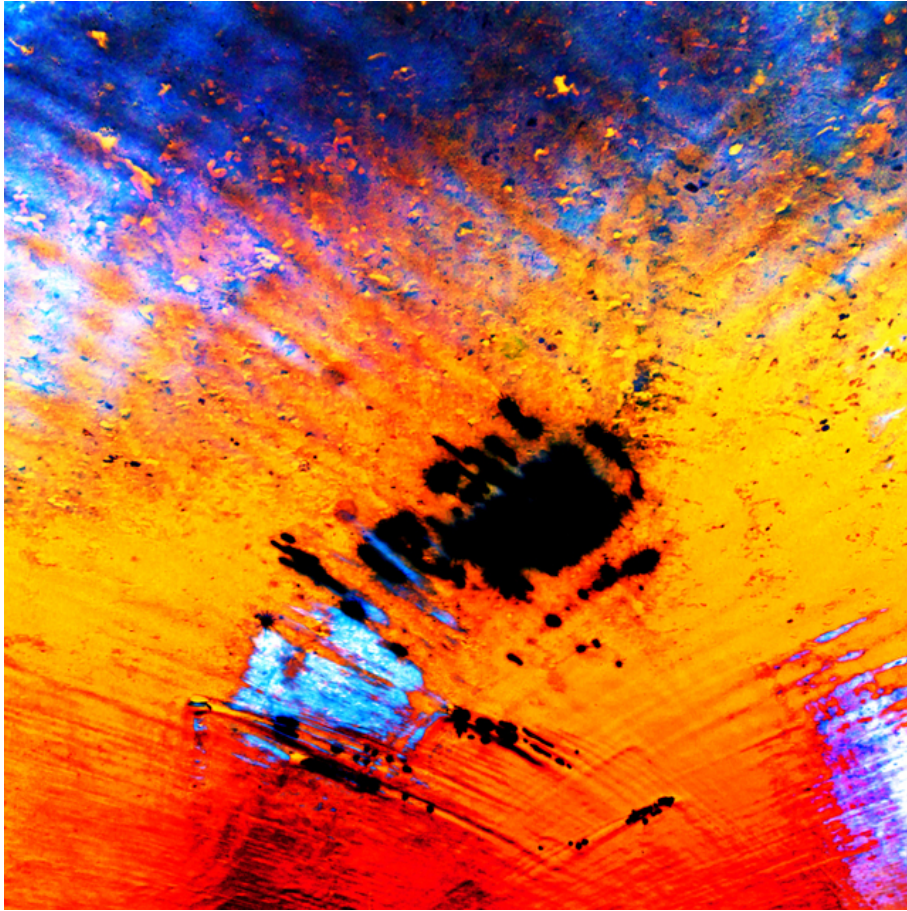

# 004613

Star Wave

## **Bildbeschreibung<sup>1)</sup>**

Eine abstraktes, lebendiges Fotografie mit einem Farbausbruch von Rot und Gelb zu Blau, mit einem dunklen, gespritzten zentralen Bereich.

## **Analyse<sup>1)</sup>**

Dieses abstrakte Werk explodiert vor lebendiger Energie. Eine feurige Palette aus Rot-, Orange- und Gelbtönen dominiert die Komposition und strahlt wie eine himmlische Explosion nach außen. Kontrastierende Blautöne unterbrechen die Wärme und verleihen Tiefe und Komplexität. Die zentrale dunkle Masse fungiert als Brennpunkt und zieht den Blick in das Herz der chaotischen, aber schönen Szene. Die Textur wirkt geschichtet und dynamisch, was ein Gefühl von ständiger Bewegung und Transformation suggeriert.

**Bilddaten**

	Typ / Größe	Durch	Web Link
Aufnahme	Digital	Frank Titze	
Entwicklung	—	—	
Vergrößerung	—	—	
Scanning	—	—	
Bearbeitung	Digital	Frank Titze	
	Aufnahme	Bearbeitung	Veröffentlicht
Daten	09/2016	10/2016	11/2016
	Breite	Höhe	Bits/Farbe
Original-Größe	4912 px	4912 px	16
Verhältnis ca.	1	1	—
Aufnahme	24x36 mm		
Ort	—		
Titel (Deutsch)	Sternenwelle		