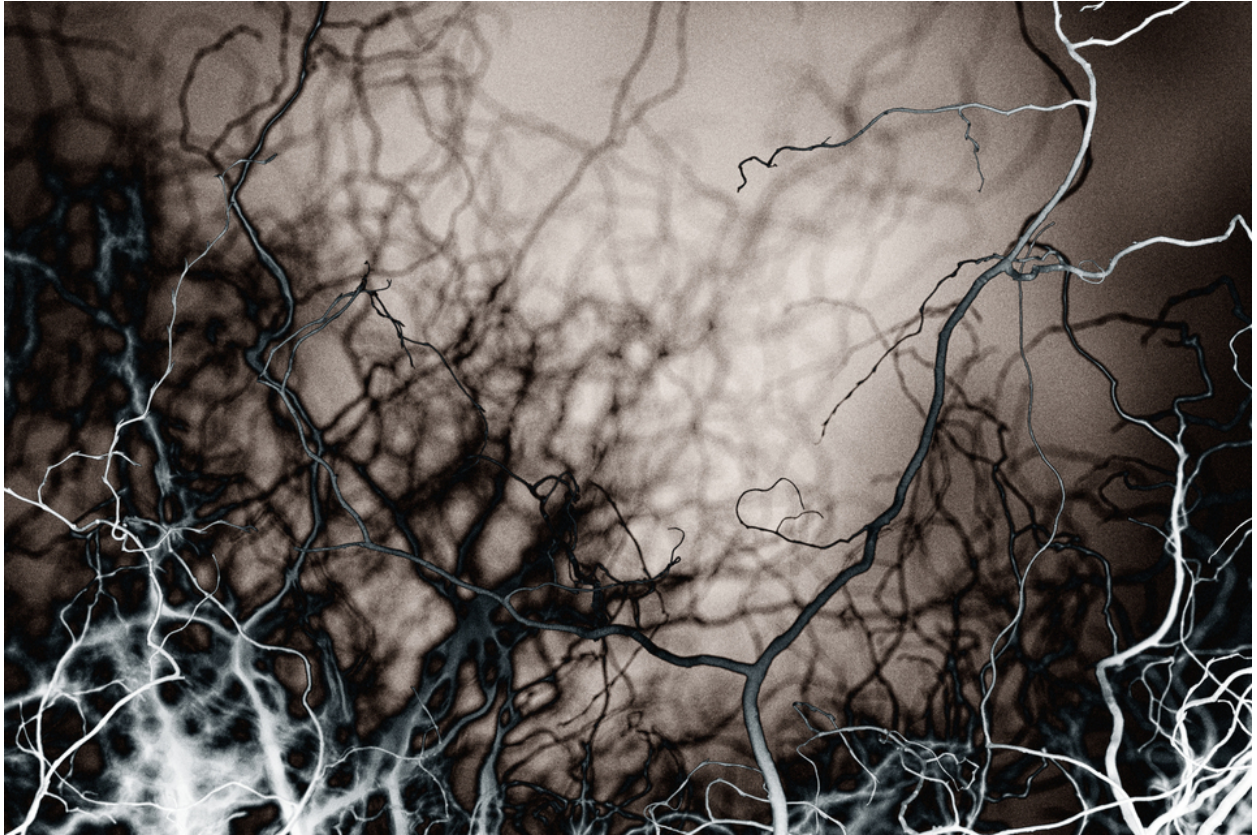

004202

Mystic Winter

Bildbeschreibung¹⁾

Ein Netzwerk aus Ästen und Schatten erzeugt eine abstrakte und unheimliche Atmosphäre.

Analyse¹⁾

Diese markante Fotografie präsentiert eine karge, abstrahierte Ansicht der Natur, die an verwickelte Äste oder vielleicht sogar an ein komplexes Venensystem erinnert. Die monochrome Farbpalette, dominiert von Sepiatönen, verleiht dem Werk einen Hauch von Alter und Zeitlosigkeit. Scharfe Kontraste zwischen Licht und Schatten verstärken die Texturqualität des Motivs und erzeugen Tiefe und visuelle Komplexität. Die fast geisterhafte Präsenz einiger Äste vor dem helleren Hintergrund verstärkt zusätzlich die rätselhafte und leicht beunruhigende Atmosphäre des Bildes. Die Komposition ist faszinierend und bietet eine Nahaufnahme, die zur Kontemplation über die filigrane Schönheit und Zerbrechlichkeit natürlicher Strukturen einlädt.

Bilddaten

	Typ / Größe	Durch	Web Link
Aufnahme	Digital	Frank Titze	
Entwicklung	—	—	
Vergrößerung	—	—	
Scanning	—	—	
Bearbeitung	Digital	Frank Titze	
	Aufnahme	Bearbeitung	Veröffentlicht
Daten	03/2016	04/2016	05/2016
	Breite	Höhe	Bits/Farbe
Original-Größe	7360 px	4912 px	16
Verhältnis ca.	1.50	1	—
Aufnahme	24x36 mm		
Ort	—		
Titel (Deutsch)	Mystischer Winter		