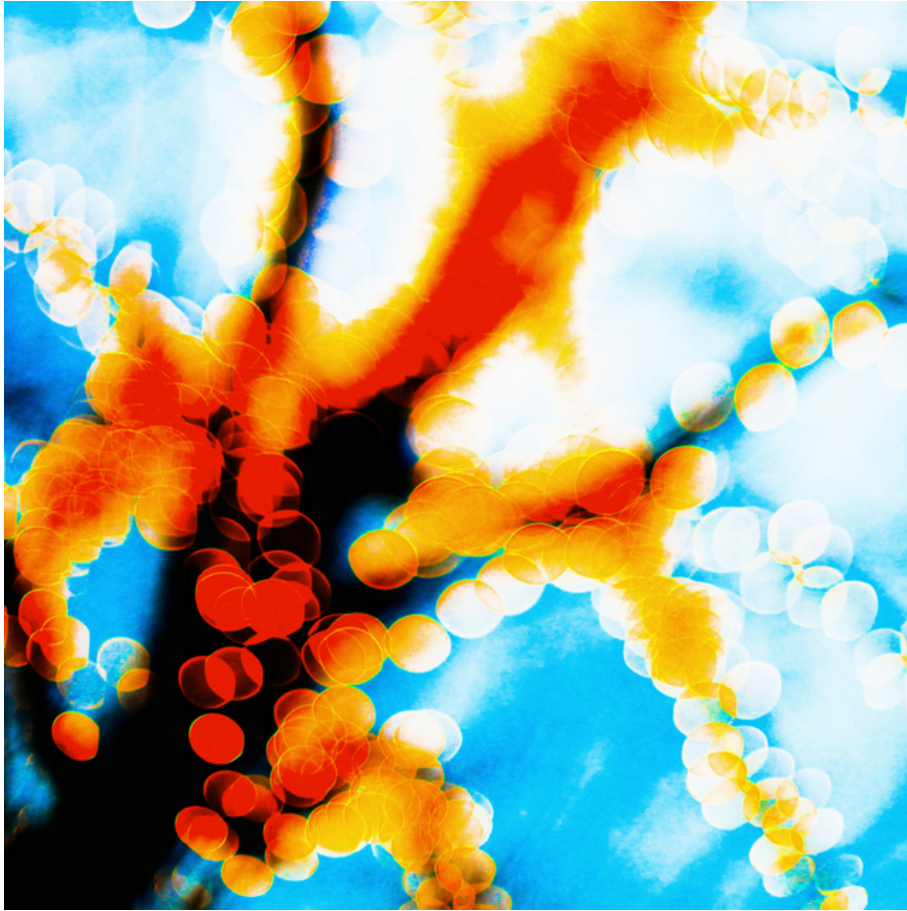

003998

Chained Lights

Bildbeschreibung¹⁾

Abstraktes, lebendiges Bild mit verschwommenen orangefarbenen und weißen Kugeln vor einem blauen Himmel, durch das eine dunkle, baumartige Form verläuft.

Analyse¹⁾

Diese abstrakte Fotografie ruft ein Gefühl von vibrierender Energie und ätherischer Schönheit hervor. Die Komposition zeigt ein dynamisches Zusammenspiel von leuchtend orangefarbenen und roten Kreisformen, die scheinbar vor einem Hintergrund aus lebhaftem Blau und Weiß schweben. Diese Kugeln, die an Bokeh-Effekte erinnern, erzeugen ein Gefühl von Tiefe und Bewegung, während der starke Kontrast zwischen den warmen und kühlen Tönen die visuelle Intensität verstärkt. Die dunkleren Formen im Hintergrund sorgen für ein Element des Geheimnisvollen und deuten auf darunter liegende Strukturen oder Formen hin. Der Gesamteindruck ist der von Leuchtkraft und traumähnlicher Qualität und lädt den Betrachter ein, über die vergängliche Natur von Licht und Form nachzudenken.

Bilddaten

	Typ / Größe	Durch	Web Link
Aufnahme	Digital	Frank Titze	
Entwicklung	—	—	
Vergrößerung	—	—	
Scanning	—	—	
Bearbeitung	Digital	Frank Titze	
	Aufnahme	Bearbeitung	Veröffentlicht
Daten	12/2015	01/2016	02/2016
	Breite	Höhe	Bits/Farbe
Original-Größe	4912 px	4912 px	16
Verhältnis ca.	1	1	—
Aufnahme	24x36 mm		
Ort	—		
Titel (Deutsch)	Lichterketten		