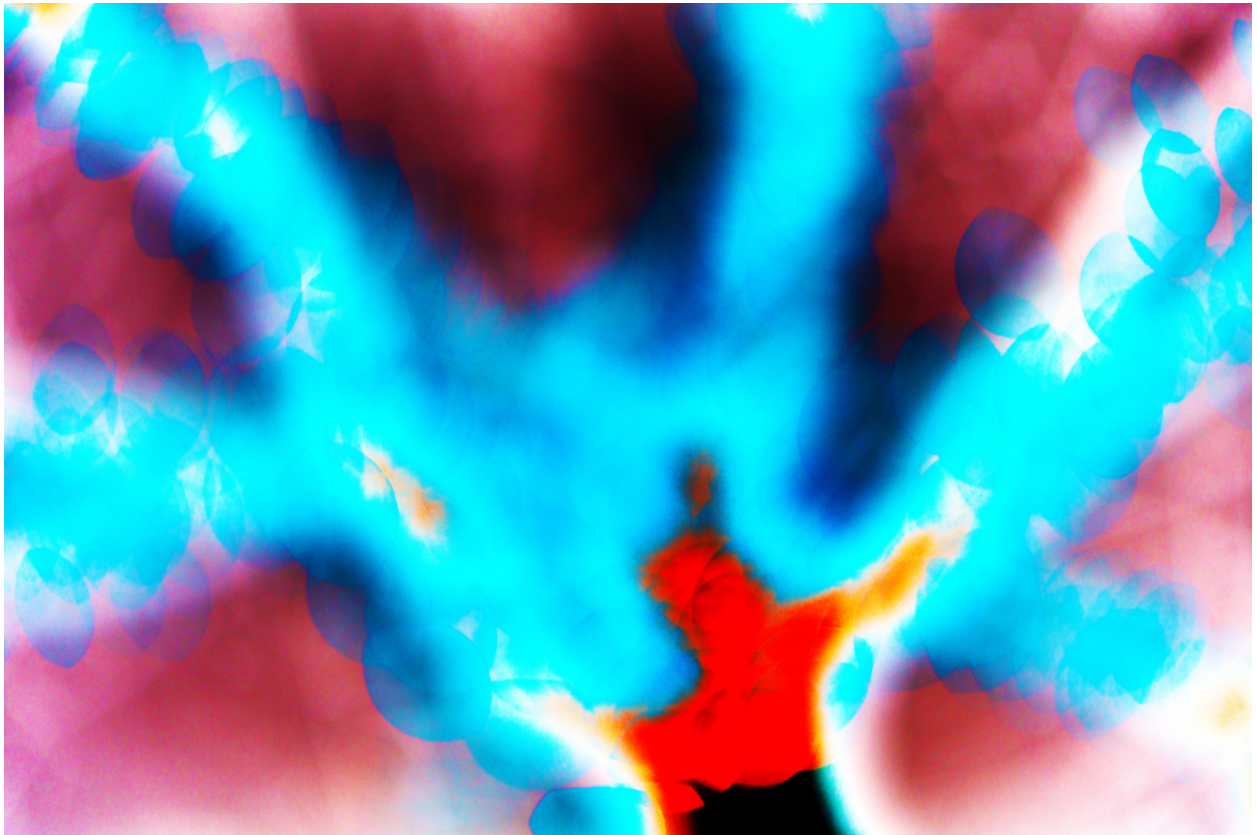

003997

Abstracted Tree

Bildbeschreibung¹⁾

Ein abstraktes Bild, das eine Figur mit ausgestreckten Armen zeigt, umgeben von verschwommenen blauen und roten Formen.

Analyse¹⁾

Dieses lebhafteste, abstrakte Werk strotzt vor Energie. Farbtöne von elektrischem Blau dominieren die Komposition, scheinen nach außen zu strahlen und erzeugen ein dynamisches Gefühl von Bewegung. Vor diesem Hintergrund erzeugen Farbtupfer von tiefem Rot und Andeutungen von Weiß einen fesselnden Kontrast, der dem Kunstwerk Tiefe und Faszination verleiht. Der verschwommene Effekt verleiht eine ätherische Qualität und lädt den Betrachter ein, die Szene durch seine eigene persönliche Brille zu interpretieren.

Bilddaten

	Typ / Größe	Durch	Web Link
Aufnahme	Digital	Frank Titze	
Entwicklung	—	—	
Vergrößerung	—	—	
Scanning	—	—	
Bearbeitung	Digital	Frank Titze	
	Aufnahme	Bearbeitung	Veröffentlicht
Daten	12/2015	01/2016	02/2016
	Breite	Höhe	Bits/Farbe
Original-Größe	7360 px	4912 px	16
Verhältnis ca.	1.50	1	—
Aufnahme	24x36 mm		
Ort	—		
Titel (Deutsch)	Abstrahierter Baum		