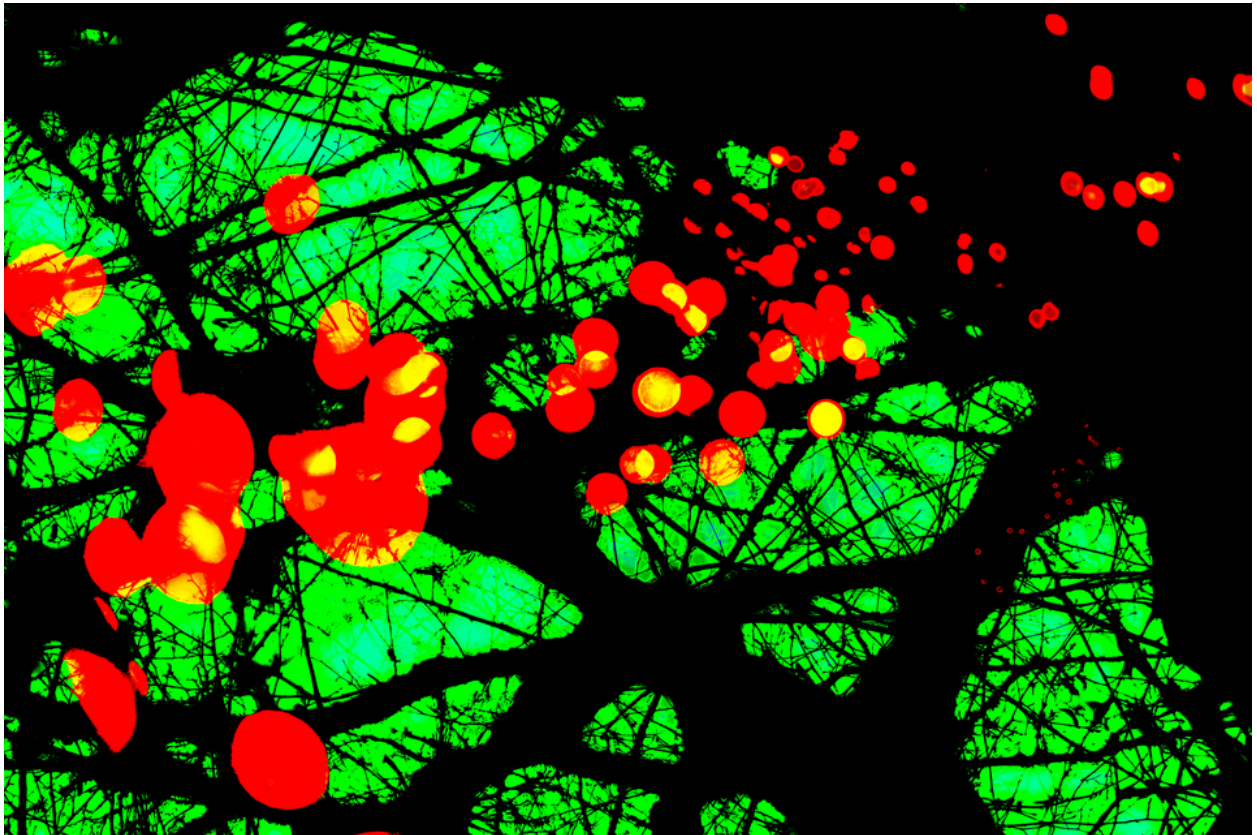

# 003989

Red on Green II

## **Bildbeschreibung<sup>1)</sup>**

Abstraktes Bild von Baumästen, die sich vor einem grünen Himmel abheben, mit roten Lichtern, die überall verstreut sind.

## **Analyse<sup>1)</sup>**

Diese fesselnde Fotografie präsentiert eine abstrakte Erkundung von Licht und Form. Silhouettierte Äste, in starkem Schwarz dargestellt, bilden ein Netzwerk vor einem lebendigen grünen Hintergrund und erwecken ein Gefühl der natürlichen Welt, die durch einen jenseitigen Filter verdeckt wird. Überall verstreut sind leuchtende rote Kugeln, einige mit gelblichen Andeutungen im Kern, die stilisierten Laternen oder Früchten ähneln, die in der Luft hängen. Der starke Kontrast und die kräftige Farbpalette verleihen dem Werk eine surreale und traumähnliche Qualität und laden den Betrachter ein, das Zusammenspiel von Licht, Schatten und der Essenz der Natur zu betrachten.

**Bilddaten**

	Typ / Größe	Durch	Web Link
Aufnahme	Digital	Frank Titze	
Entwicklung	—	—	
Vergrößerung	—	—	
Scanning	—	—	
Bearbeitung	Digital	Frank Titze	
	Aufnahme	Bearbeitung	Veröffentlicht
Daten	12/2015	01/2016	02/2016
	Breite	Höhe	Bits/Farbe
Original-Größe	7360 px	4912 px	16
Verhältnis ca.	1.50	1	—
Aufnahme	24x36 mm		
Ort	—		
Titel (Deutsch)	Rot auf Grün II		