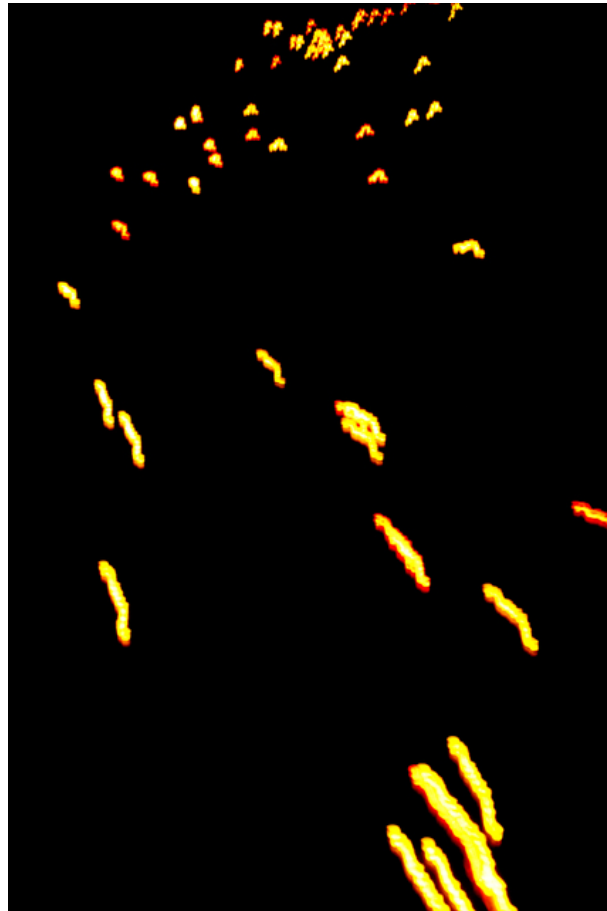

# 003770

Mars Attacks

## **Bildbeschreibung<sup>1)</sup>**

Eine unscharfes Fotografie zeigt eine Sammlung undeutlicher orangefarbener Streifen vor einem schroffen schwarzen Hintergrund, was Bewegung oder Lichtspuren suggeriert.

## **Analyse<sup>1)</sup>**

Dieses abstrakte Werk erweckt ein Gefühl von Bewegung und Tiefe, indem es lebendige Streifen in warmem Gelb und Orange vor einem scharfen schwarzen Hintergrund verwendet. Die Komposition suggeriert eine Reise durch die Nacht und fängt vielleicht die verschwommenen Lichter eines rasenden Autos oder das flackernde Leuchten ferner Stadtlandschaften ein. Die bewusste Abstraktion lädt den Betrachter ein, die Szene anhand seiner eigenen Erfahrungen und Fantasie zu interpretieren.

**Bilddaten**

	Typ / Größe	Durch	Web Link
Aufnahme	Digital	Frank Titze	
Entwicklung	—	—	
Vergrößerung	—	—	
Scanning	—	—	
Bearbeitung	Digital	Frank Titze	
	Aufnahme	Bearbeitung	Veröffentlicht
Daten	07/2015	07/2015	11/2015
	Breite	Höhe	Bits/Farbe
Original-Größe	4912 px	7360 px	16
Verhältnis ca.	1	1.50	—
Aufnahme	24x36 mm		
Ort	—		
Titel (Deutsch)	Marsangriffe		