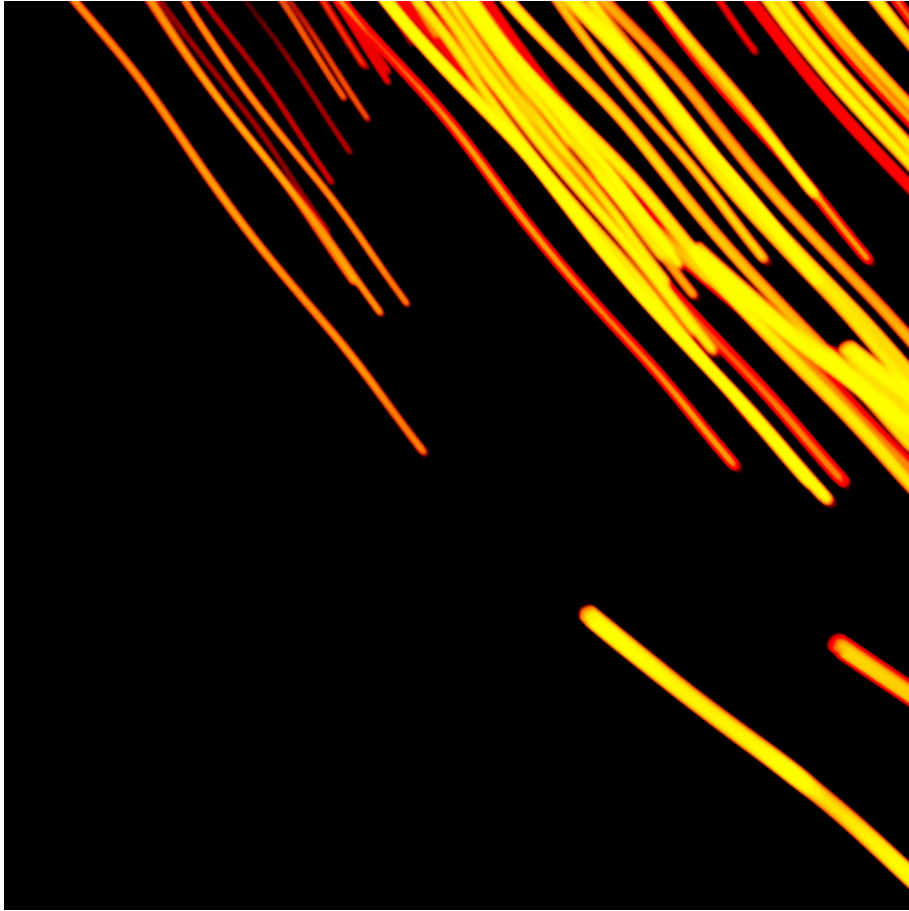

003769

On Black II B

Bildbeschreibung¹⁾

Abstraktes Bild von verschwommenen Streifen gelben und roten Lichts vor einem schwarzen Hintergrund.

Analyse¹⁾

Dieses abstrakte Werk zeigt dynamische Lichtstreifen, hauptsächlich in Orange- und Gelbtönen, vor einem scharfen schwarzen Hintergrund. Die Komposition erzeugt ein Gefühl von Bewegung und Energie und suggeriert einen flüchtigen Moment, der in einer Langzeitbelichtung festgehalten wurde. Die kontrastierenden Farben und diagonalen Linien ziehen den Blick des Betrachters auf sich und laden ihn ein, über die Beziehung zwischen Licht und Dunkelheit, Bewegung und Stille nachzudenken.

Bilddaten

	Typ / Größe	Durch	Web Link
Aufnahme	Digital	Frank Titze	
Entwicklung	—	—	
Vergrößerung	—	—	
Scanning	—	—	
Bearbeitung	Digital	Frank Titze	
	Aufnahme	Bearbeitung	Veröffentlicht
Daten	07/2015	07/2015	11/2015
	Breite	Höhe	Bits/Farbe
Original-Größe	4912 px	4912 px	16
Verhältnis ca.	1	1	—
Aufnahme	24x36 mm		
Ort	—		
Titel (Deutsch)	Auf Schwarz II B		