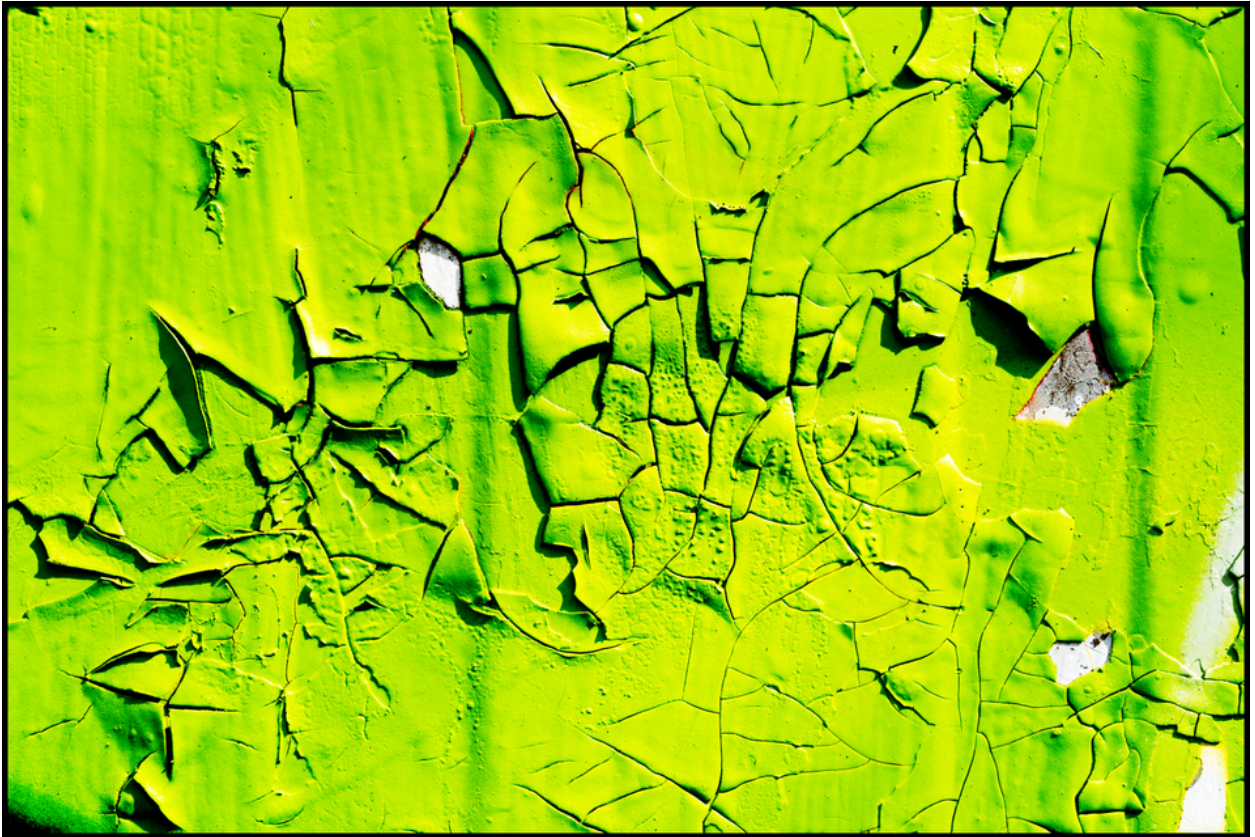

003473

Green Paint I

Bildbeschreibung¹⁾

Eine Nahaufnahme-Abstraktion von abblätternder, rissiger, leuchtend grüner Farbe, die eine strukturierte Oberfläche erzeugt.

Analyse¹⁾

Diese fesselnde Fotografie zeigt eine Nahaufnahme von stark rissiger und abblätternder grüner Farbe. Die lebendige Farbe, kombiniert mit dem komplizierten Netzwerk von Rissen und den erhöhten Kanten der abblätternden Farbe, erzeugt eine dynamische Textur, die den Betrachter in ihren Bann zieht. Das Abblättern enthüllt flüchtige Blicke auf eine frühere Schicht weisser Farbe, was der Oberfläche Tiefe und ein Gefühl von Geschichte verleiht. Die Komposition betont die abstrakte Schönheit des Verfalls und die inhärenten Muster, die durch natürliche Prozesse entstehen. Der starke Kontrast zwischen dem leuchtenden Grün und den dunklen Schatten unterstreicht zusätzlich die dreidimensionale Qualität der Oberfläche.

Bilddaten

	Typ / Größe	Durch	Web Link
Aufnahme	Digital	Frank Titze	
Entwicklung	—	—	
Vergrößerung	—	—	
Scanning	—	—	
Bearbeitung	Digital	Frank Titze	
	Aufnahme	Bearbeitung	Veröffentlicht
Daten	04/2015	04/2015	07/2015
	Breite	Höhe	Bits/Farbe
Original-Größe	7430 px	4982 px	16
Verhältnis ca.	1.49	1	—
Aufnahme	24x36 mm		
Ort	—		
Titel (Deutsch)	Grüne Farbe I		