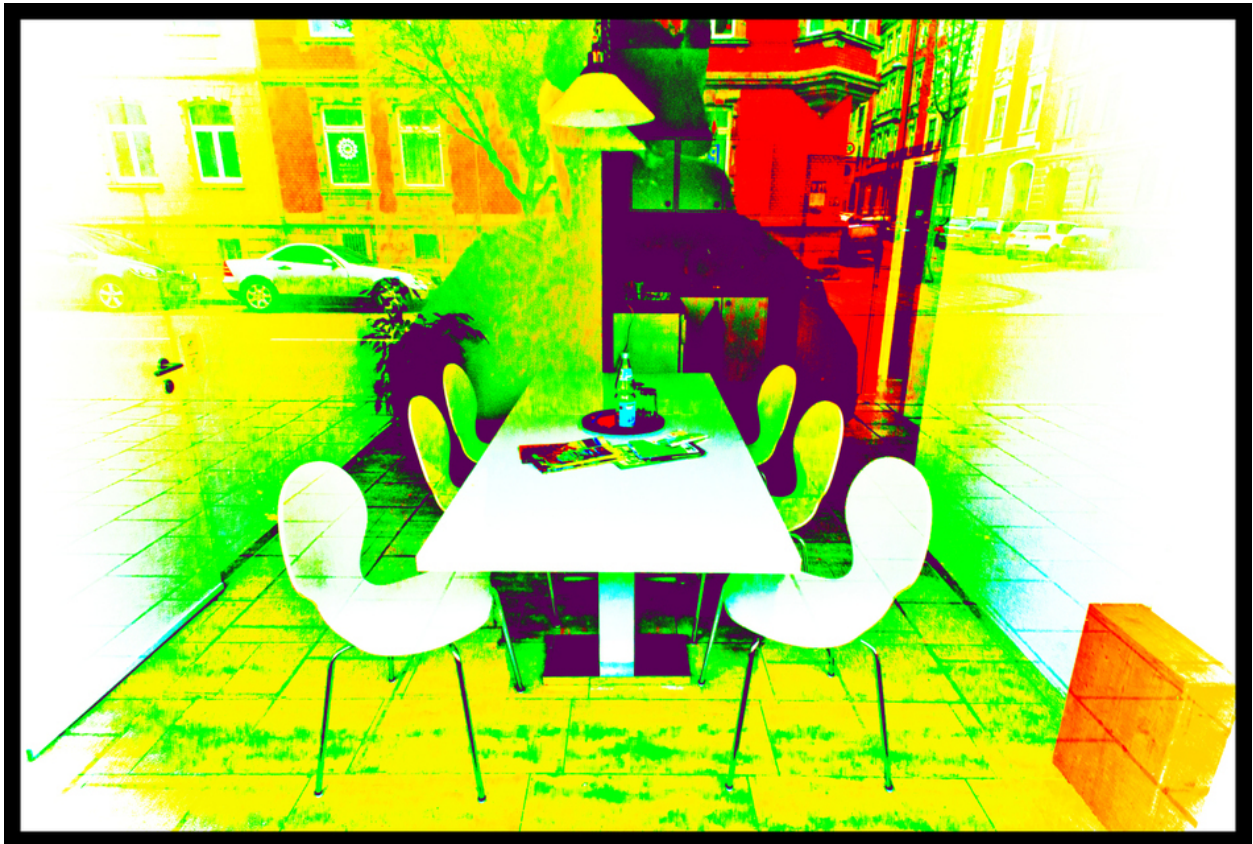

# 003091

Empty Breakfast Room

## Bildbeschreibung<sup>1)</sup>

Ein lebendiges, digital verändertes Bild zeigt eine moderne Tischdekoration mit vier weißen Stühlen, Zeitschriften und einer Wasserflasche vor dem Hintergrund von Gebäuden und einer Straßenszene.

## Analyse<sup>1)</sup>

Diese Fotografie präsentiert eine surreale und lebendige Innenansicht, wahrscheinlich ein Cafeacute; oder Wartezimmer, betrachtet durch eine verzerrende Linse aus Farbe und Perspektive. Ein moderner weißer Tisch dominiert den Vordergrund, umgeben von eleganten weißen Stühlen. Auf dem Tisch sehen wir eine Wasserflasche und verstreute Zeitschriften, die auf einen Raum hindeuten, der für Entspannung oder Unterhaltung gedacht ist. Das große Fenster hinter dem Tisch bietet einen Blick auf eine farbenfrohe Straßenszene und vermischt das Innere mit dem Äußeren. Die Fotografie verwendet eine intensive Palette von Neongrün, Gelb und Rottönen, wodurch ein psychedelischer Effekt entsteht. Der Künstler scheint Themen wie zeitgenössische Räume, das Zusammenspiel von Innen- und Außenumgebungen und die subjektive Erfahrung der Wahrnehmung durch erhöhte und manipulierte Farben zu erforschen.

**Bilddaten**

	Typ / Größe	Durch	Web Link
Aufnahme	Digital	Frank Titze	
Entwicklung	—	—	
Vergrößerung	—	—	
Scanning	—	—	
Bearbeitung	Digital	Frank Titze	
	Aufnahme	Bearbeitung	Veröffentlicht
Daten	12/2014	12/2014	03/2015
	Breite	Höhe	Bits/Farbe
Original-Größe	7560 px	5112 px	16
Verhältnis ca.	1.48	1	—
Aufnahme	24x36 mm		
Ort	—		
Titel (Deutsch)	Leerer Frühstücksraum		