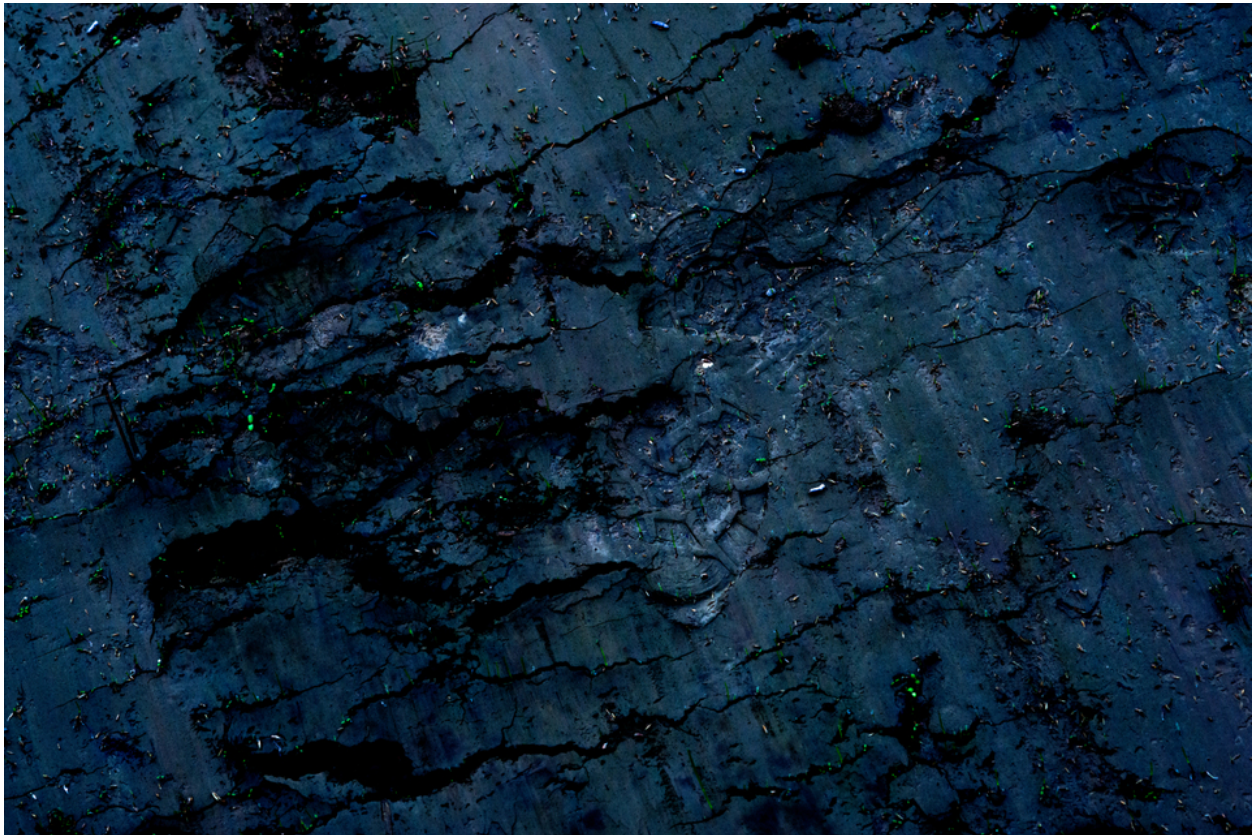

# 003065

Fresh Green I

## **Bildbeschreibung<sup>1)</sup>**

Eine dunkle, rissige und strukturierte Oberfläche, die mit Ablagerungen und kleinen Pflanzen bedeckt ist.

## **Analyse<sup>1)</sup>**

Die Fotografie zeigt eine tief strukturierte, fast abstrakte Komposition in Indigo- und Schwarztönen. Die Oberfläche scheint rissig und uneben zu sein, vielleicht Schlamm oder Erde, in die organische Rückstände wie Blätter oder kleine Zweige eingebettet sind. Die Beleuchtung ist düster und stimmungsvoll, erzeugt starke Kontraste und betont die komplizierten Muster der Oberfläche. Der Gesamteindruck ist der einer grüblerischen Schönheit, die auf die unsichtbaren Kräfte hindeutet, die die Natur formen und verwandeln.