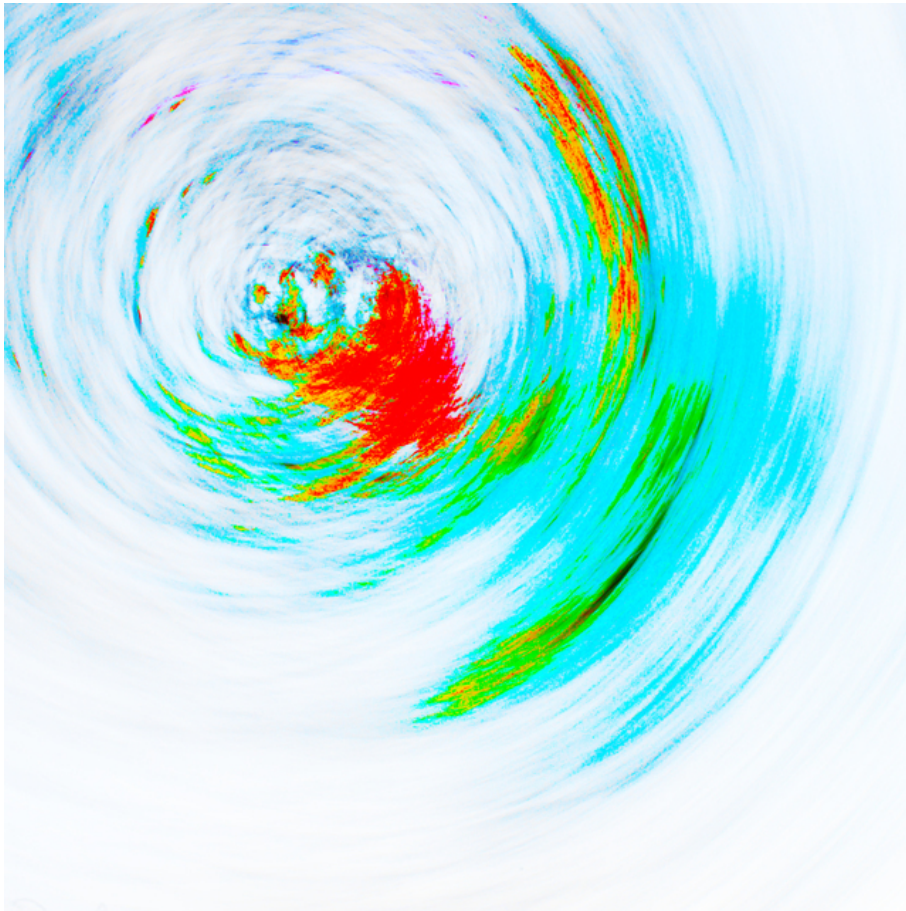

003050

Tree Impression III

Bildbeschreibung¹⁾

Abstrakte, wirbelnde Kunst mit dominanten roten, blauen, grünen und weißen Farbtönen, die ein wirbelartiges Muster bilden.

Analyse¹⁾

Dieses abstrakte Kunstwerk präsentiert einen lebhaften Farbenwirbel, der von Blau-, Grün-, Rot- und Gelbtönen dominiert wird, alles vor einem überwiegend weißen Hintergrund. Die dynamische Komposition und die gestischen Pinselstriche erzeugen ein Gefühl von Bewegung und erinnern an einen Wirbel oder ein wirbelndes Energiefeld. Die helle Farbpalette verstärkt das Gefühl von Dynamik und Intensität zusätzlich.

Bilddaten

	Typ / Größe	Durch	Web Link
Aufnahme	Digital	Frank Titze	
Entwicklung	—	—	
Vergrößerung	—	—	
Scanning	—	—	
Bearbeitung	Digital	Frank Titze	
	Aufnahme	Bearbeitung	Veröffentlicht
Daten	11/2014	12/2014	03/2015
	Breite	Höhe	Bits/Farbe
Original-Größe	4912 px	4912 px	16
Verhältnis ca.	1	1	—
Aufnahme	24x36 mm		
Ort	—		
Titel (Deutsch)	Baumimpression III		