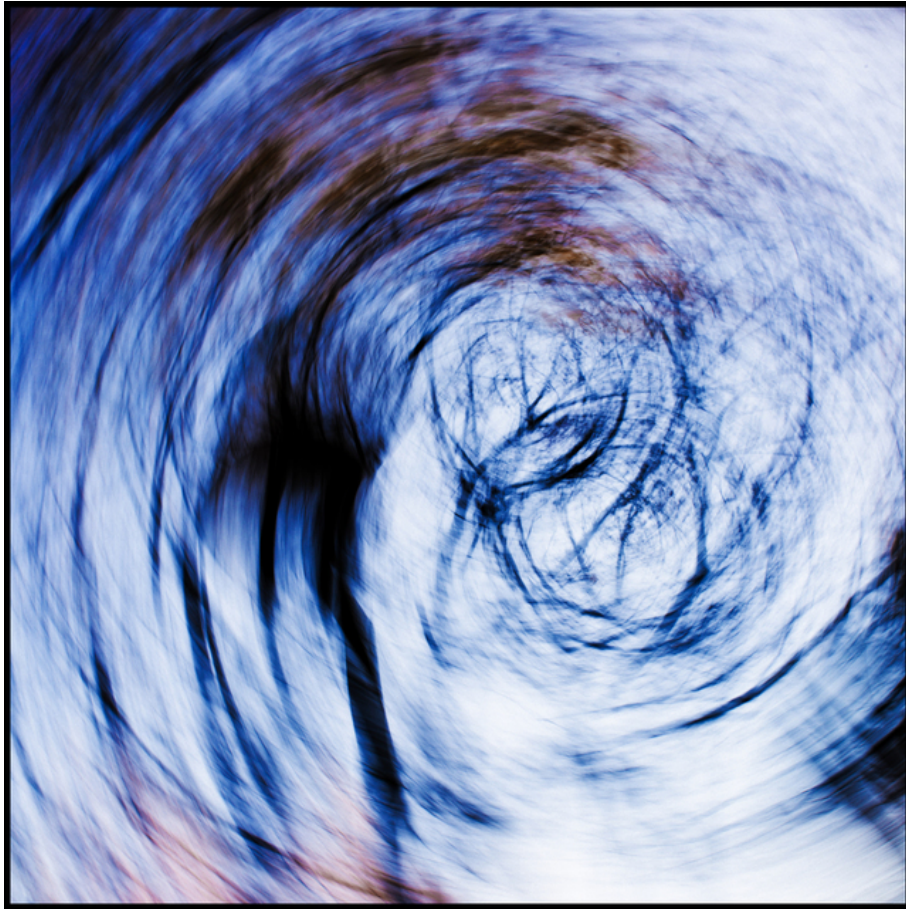

003048

Tree Impression I

Bildbeschreibung¹⁾

Ein abstraktes Bild, das wirbelnde blaue und braune Linien darstellt, die an Bäume und Bewegungsunschärfe erinnern.

Analyse¹⁾

Diese abstrakte Fotografie mit dem Titel „Wirbelwind des Winters“ fängt ein Gefühl frenetischer Energie und Orientierungslosigkeit ein. Die wirbelnde Bewegung, die durch absichtliche Kamerabewegung erzeugt wird, verschwimmt die kahlen, nackten Äste der Bäume vor einem blassen Winterhimmel. Die überwiegend blaue und weiße Farbpalette erinnert an die Kälte der Jahreszeit, während die chaotische Komposition die unaufhaltsamen, wirbelnden Winde suggeriert. Die Fotografie ist eine kraftvolle Darstellung der rohen, ungezähmten Naturgewalten und der desorientierenden Erfahrung, von ihnen erfasst zu werden.

Bilddaten

	Typ / Größe	Durch	Web Link
Aufnahme	Digital	Frank Titze	
Entwicklung	—	—	
Vergrößerung	—	—	
Scanning	—	—	
Bearbeitung	Digital	Frank Titze	
	Aufnahme	Bearbeitung	Veröffentlicht
Daten	11/2014	11/2014	03/2015
	Breite	Höhe	Bits/Farbe
Original-Größe	4982 px	4982 px	16
Verhältnis ca.	1	1	—
Aufnahme	24x36 mm		
Ort	—		
Titel (Deutsch)	Baumimpression I		