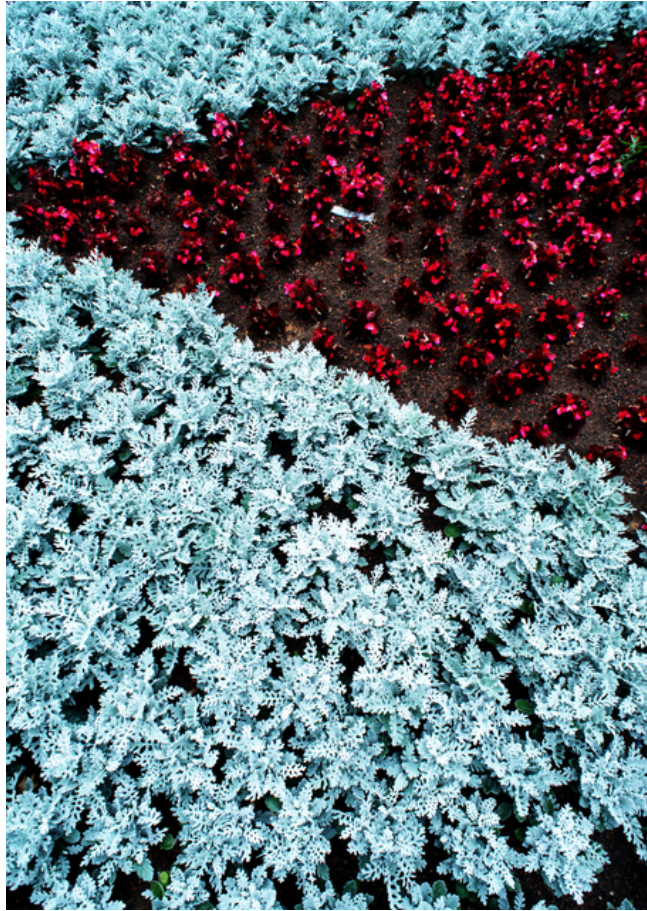

# 002419

Silver and Red

## **Bildbeschreibung<sup>1)</sup>**

Ein Gartenbeet mit silberfarbenen Silberblattpflanzen, das ein Feld leuchtend roter Blumen umgibt.

## **Analyse<sup>1)</sup>**

Diese Fotografie zeigt eine lebendige Darstellung kontrastierender Flora in einer Gartenumgebung. Ein Beet aus silbrig-blauem, strukturiertem Laub bildet eine klare Umrandung, die in scharfem Kontrast zu einer dichten Fläche mit satten, karminroten Blüten steht. Die Anordnung erzeugt einen fesselnden visuellen Kontrast, der die unterschiedlichen Texturen und Farben der beiden Pflanzenarten hervorhebt. Die Komposition fängt die strukturierte Kunst des Gartendesigns ein und feiert die Schönheit, die sich in natürlichen Mustern und intentionalen Arrangements findet.

**Bilddaten**

|                 | Typ / Größe    | Durch       | Web Link  |
|-----------------|----------------|-------------|---|
| Aufnahme        | Digital        | Frank Titze |  |
| Entwicklung     | —              | —           |   |
| Vergrößerung    | —              | —           |   |
| Scanning        | —              | —           |   |
| Bearbeitung     | Digital        | Frank Titze |   |
|                 | Aufnahme       | Bearbeitung | Veröffentlicht  |
| Daten           | 06/2014        | 07/2014     | 08/2014   |
|                 | Breite         | Höhe        | Bits/Farbe  |
| Original-Größe  | 7360 px        | 4140 px     | 16  |
| Verhältnis ca.  | 1.78           | 1           | —   |
| Aufnahme        | 24x36 mm       |             |   |
| Ort             | —              |             |   |
| Titel (Deutsch) | Silber und Rot |             |   |