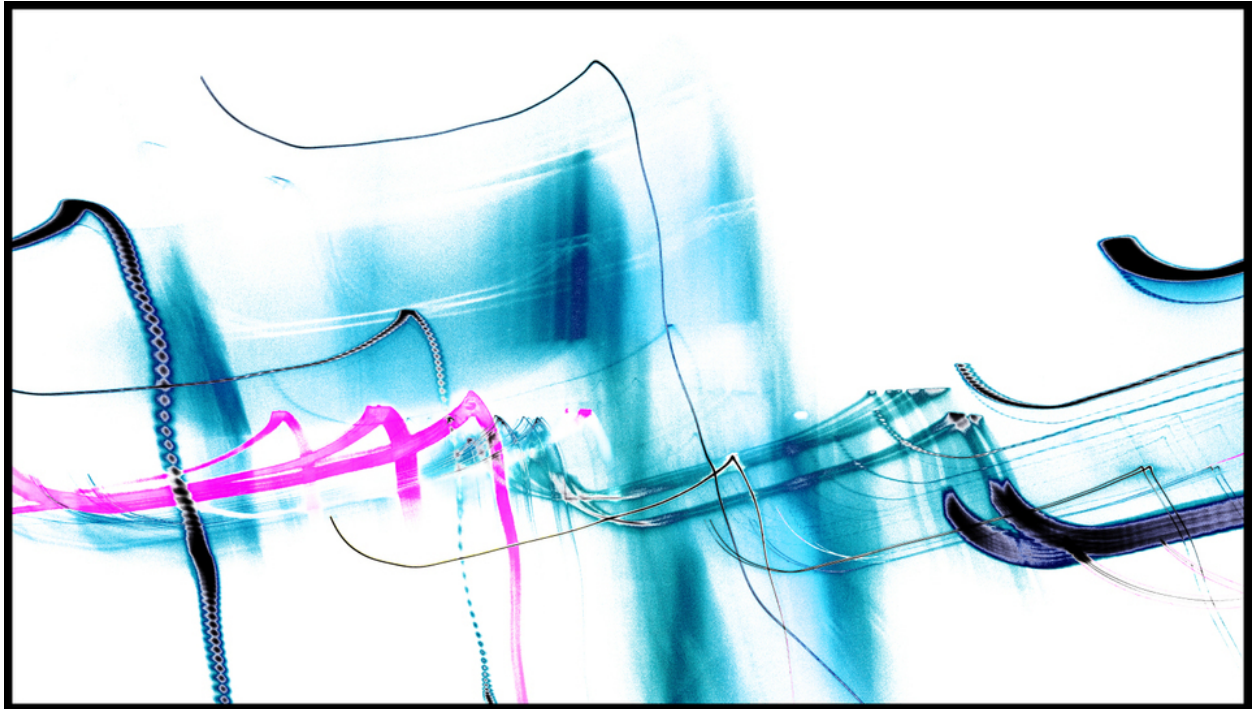

# 002161

Traces on White

## **Bildbeschreibung<sup>1)</sup>**

Eine abstrakte Fotografie zeigt dynamische, verschwommene Lichtspuren in Blau-, Rosa- und Schwarztonen vor einem weißen Hintergrund.

## **Analyse<sup>1)</sup>**

Dieses abstrakte Kunstwerk präsentiert ein dynamisches Zusammenspiel von Farbe und Form. Schwungvolle Striche in Blaugrün und Blau dominieren die Komposition und erzeugen ein Gefühl ätherischer Bewegung vor einem reinweißen Hintergrund. Scharfe, entschiedene schwarze Linien durchschneiden die weicheren Farbtöne und verleihen Struktur und Definition. Ein Spritzer leuchtendes Pink bringt eine unerwartete Note von Energie ein, während der Gesamteindruck ein Gefühl von urbaner Nachtlandschaft hervorruft, das in einer Bewegungsunschärfe festgehalten wurde. Das Werk lädt den Betrachter ein, über die Flüchtigkeit des Lichts und die Schönheit des kontrollierten Chaos nachzudenken.

**Bilddaten**

	Typ / Größe	Durch	Web Link
Aufnahme	Digital	Frank Titze	
Entwicklung	—	—	
Vergrößerung	—	—	
Scanning	—	—	
Bearbeitung	Digital	Frank Titze	
	Aufnahme	Bearbeitung	Veröffentlicht
Daten	01/2014	01/2014	05/2014
	Breite	Höhe	Bits/Farbe
Original-Größe	7460 px	4240 px	16
Verhältnis ca.	1.76	1	—
Aufnahme	24x36 mm		
Ort	—		
Titel (Deutsch)	Spuren auf Weiß		