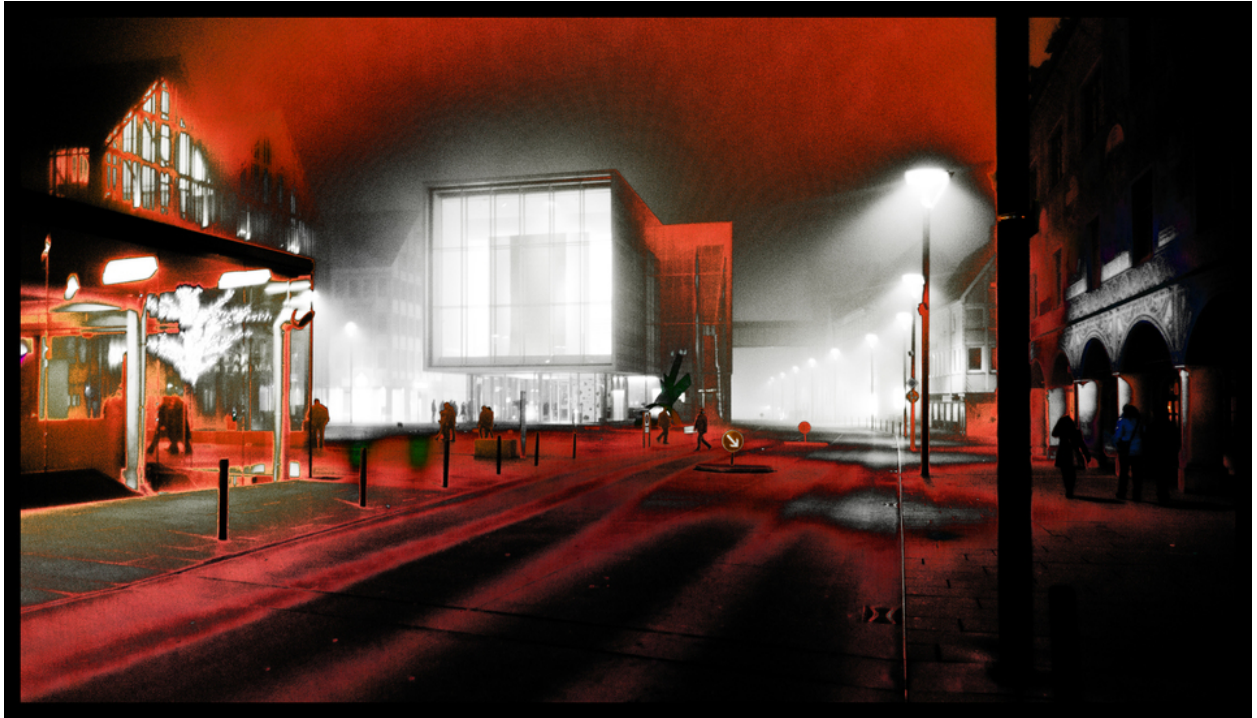

002155

Sylvester 2013 Color

Bildbeschreibung¹⁾

Eine unheimliche nächtliche Szene einer Stadtstraße mit moderner und klassischer Architektur, die von Straßenlaternen beleuchtet wird und in der Menschen herumlaufen.

Analyse¹⁾

Diese eindrucksvolle Fotografie fängt eine gespenstische städtische Landschaft bei Nacht ein, getaucht in eine beunruhigende Farbpalette aus tiefen Rottönen und krassen Schwarztönen. Die Komposition wird von einem großen, modernen Gebäude mit einer Glasfassade dominiert, das in dem weichen, diffusen Licht fast ätherisch wirkt. Straßenlaternen werfen lange, verzerrte Schatten über den Bürgersteig, was die Atmosphäre des Unbehagens noch verstärkt. Menschliche Figuren sind schwach sichtbar und bewegen sich wie Geister durch die Szene. Die Fotografie weckt ein Gefühl der Isolation und des Mysteriums und fordert den Betrachter auf, die Realität dessen, was er sieht, zu hinterfragen.

Bilddaten

	Typ / Größe	Durch	Web Link
Aufnahme	Digital	Frank Titze	
Entwicklung	—	—	
Vergrößerung	—	—	
Scanning	—	—	
Bearbeitung	Digital	Frank Titze	
	Aufnahme	Bearbeitung	Veröffentlicht
Daten	01/2014	01/2014	05/2014
	Breite	Höhe	Bits/Farbe
Original-Größe	7560 px	4340 px	16
Verhältnis ca.	1.74	1	—
Aufnahme	24x36 mm		
Ort	+48.39719, +9.993		
Titel (Deutsch)	Silvester 2013 Farbe		