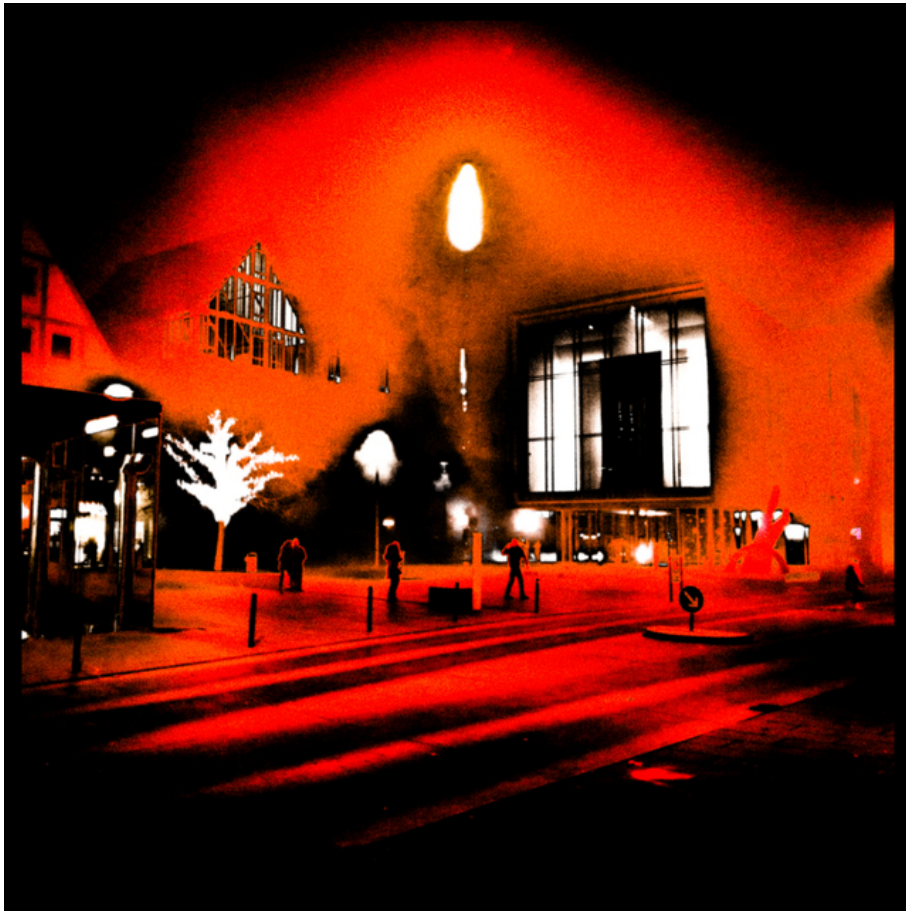

002152

Rocket Red Scene

Bildbeschreibung¹⁾

Eine nächtliche urbane Szene mit Figuren auf einem Platz, die in einem intensiven Rotton beleuchtet ist.

Analyse¹⁾

Dieses Bild, in ein jenseitiges rotes Leuchten getaucht, präsentiert eine markante, fast surreale urbane Landschaft bei Nacht. Die Szene wird von imposanten Gebäuden mit großen, beleuchteten Fenstern dominiert, deren Formen teilweise von einer dunstigen, ätherischen Qualität verdeckt werden. Silhouettenhafte Figuren bevölkern den Platz und verleihen der Szene einen Hauch von Geheimnis und Isolation. Ein markant weißer Baum bildet einen visuellen Kontrapunkt zu dem vorherrschenden Rotton. Die langen, dramatischen Schatten, die über den Boden geworfen werden, tragen zum allgemeinen Gefühl von Unbehagen und Intrigue bei und laden den Betrachter ein, über die sich in diesem beunruhigenden, traumartigen Raum entfaltende Erzählung nachzudenken.

Bilddaten

	Typ / Größe	Durch	Web Link
Aufnahme	Digital	Frank Titze	
Entwicklung	—	—	
Vergrößerung	—	—	
Scanning	—	—	
Bearbeitung	Digital	Frank Titze	
	Aufnahme	Bearbeitung	Veröffentlicht
Daten	01/2014	02/2014	05/2014
	Breite	Höhe	Bits/Farbe
Original-Größe	5112 px	5112 px	16
Verhältnis ca.	1	1	—
Aufnahme	24x36 mm		
Ort	+48.39719, +9.99312		
Titel (Deutsch)	Raketenrote Szene		