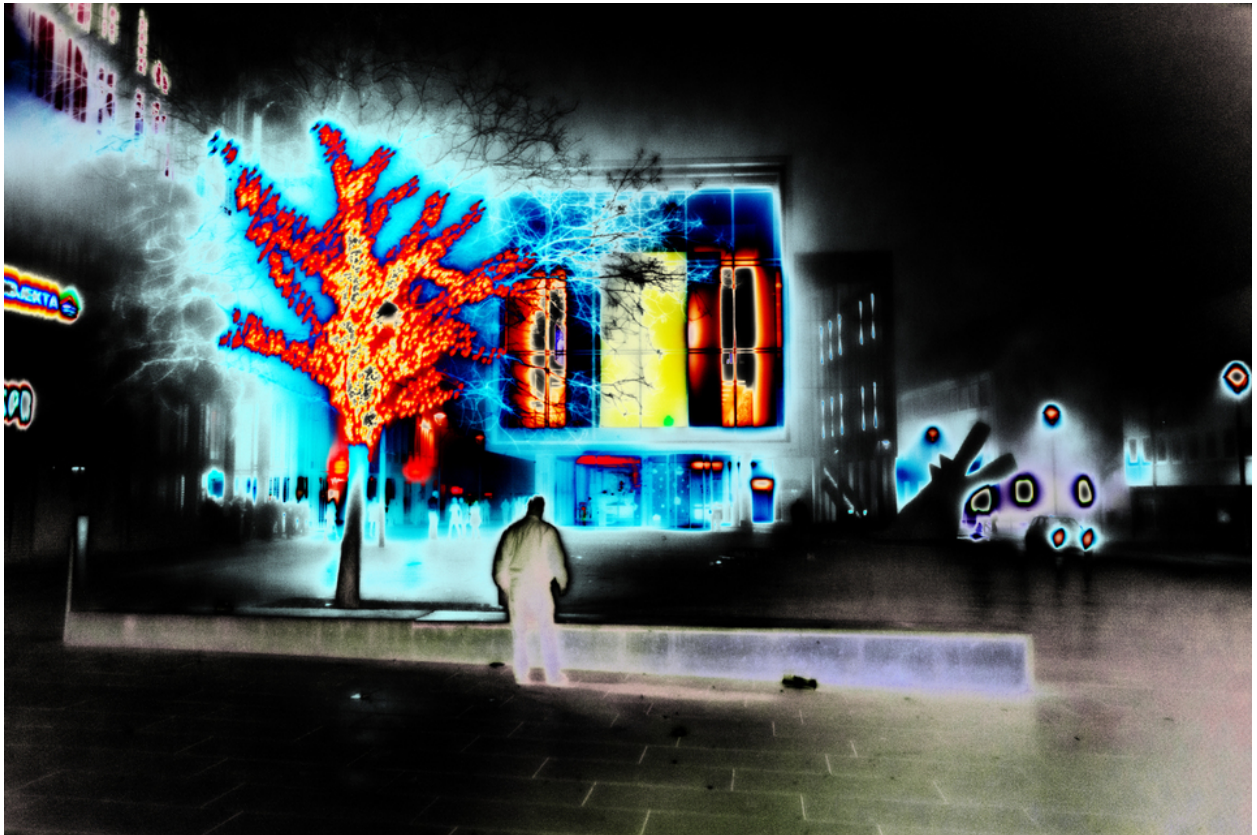

002146

Burning Tree with Man

Bildbeschreibung¹⁾

Ein surreales Nachtbild mit einem hell beleuchteten Gebäude, einem Baum und einer Figur in einem Mantel, mit Neonbeleuchtung und abstrakten, jenseitigen Effekten.

Analyse¹⁾

Diese Fotografie präsentiert eine surreale Stadtlandschaft bei Nacht, dargestellt in einer auffallenden negativen Farbpalette. Eine einsame Gestalt steht als Silhouette vor einem Hintergrund, der von einem lebhaften, elektrisierten Baum dominiert wird, der der scharfen, geometrischen Architektur eines modernen Gebäudes gegenübergestellt ist. Die Komposition verwendet hohen Kontrast und unkonventionelle Farben, um ein Gefühl der Entfremdung und die jenseitige Natur der Stadt bei Nacht hervorzurufen. Das Zusammenspiel zwischen organischen Formen und starren Strukturen unterstreicht die Spannung zwischen Natur und Urbanität. Diese markante visuelle Sprache verwandelt das Gewöhnliche in das Außergewöhnliche und lädt den Betrachter ein, über die verborgenen Realitäten unter der Oberfläche der städtischen Umgebung nachzudenken.

Bilddaten

	Typ / Größe	Durch	Web Link
Aufnahme	Digital	Frank Titze	
Entwicklung	—	—	
Vergrößerung	—	—	
Scanning	—	—	
Bearbeitung	Digital	Frank Titze	
	Aufnahme	Bearbeitung	Veröffentlicht
Daten	01/2014	01/2014	05/2014
	Breite	Höhe	Bits/Farbe
Original-Größe	7360 px	4912 px	16
Verhältnis ca.	1.50	1	—
Aufnahme	24x36 mm		
Ort	+48.39744, +9.99314		
Titel (Deutsch)	Brennender Baum mit Mann		