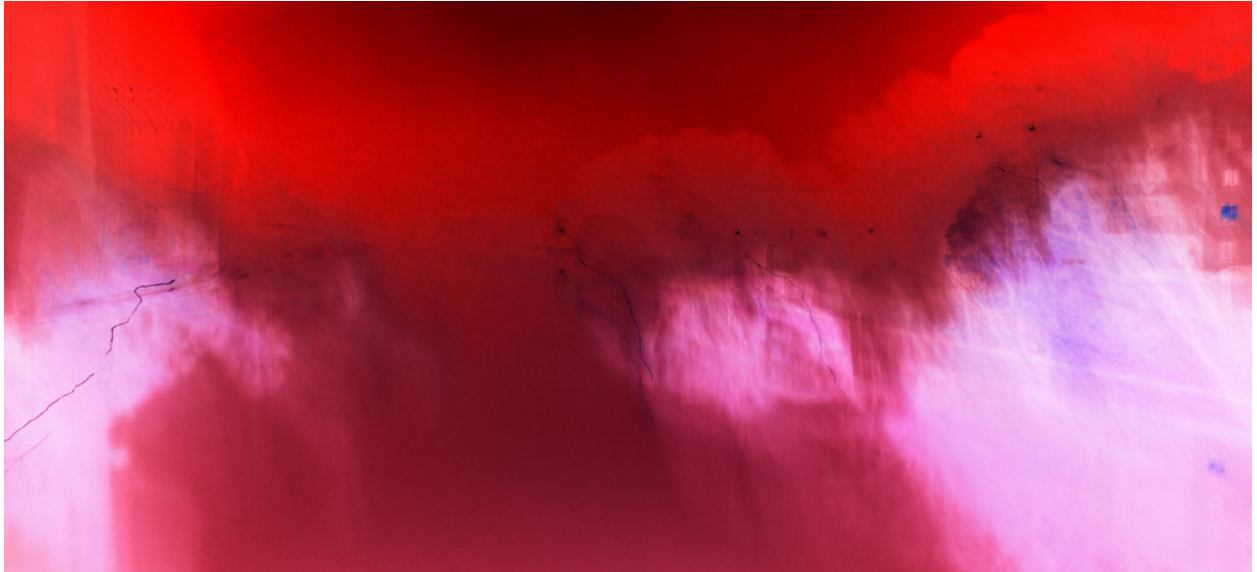

001989

Blue Window

Bildbeschreibung¹⁾

Eine abstrakte Fotografie mit einer Mischung aus roten, rosa und violetten Farbtönen mit texturierten Mustern.

Analyse¹⁾

Dieses abstrakte Werk weckt durch den dramatischen Einsatz von Rot- und Rosatönen ein Gefühl turbulenter Emotionen. Die Komposition mit ihren verschwommenen Linien und undefinierten Formen suggeriert eine Landschaft im Wandel oder ein Gefühl im Fluss. Die Texturen deuten sowohl auf Zerbrechlichkeit als auch auf Intensität hin und überlassen es dem Betrachter, das Zusammenspiel von Licht und Schatten zu interpretieren.

Bilddaten

	Typ / Größe	Durch	Web Link
Aufnahme	Digital	Frank Titze	
Entwicklung	—	—	
Vergrößerung	—	—	
Scanning	—	—	
Bearbeitung	Digital	Frank Titze	
	Aufnahme	Bearbeitung	Veröffentlicht
Daten	11/2013	11/2013	02/2014
	Breite	Höhe	Bits/Farbe
Original-Größe	7360 px	3356 px	16
Verhältnis ca.	2.19	1	—
Aufnahme	24x36 mm		
Ort	+48.39871, +10.00368		
Titel (Deutsch)	Blaues Fenster		