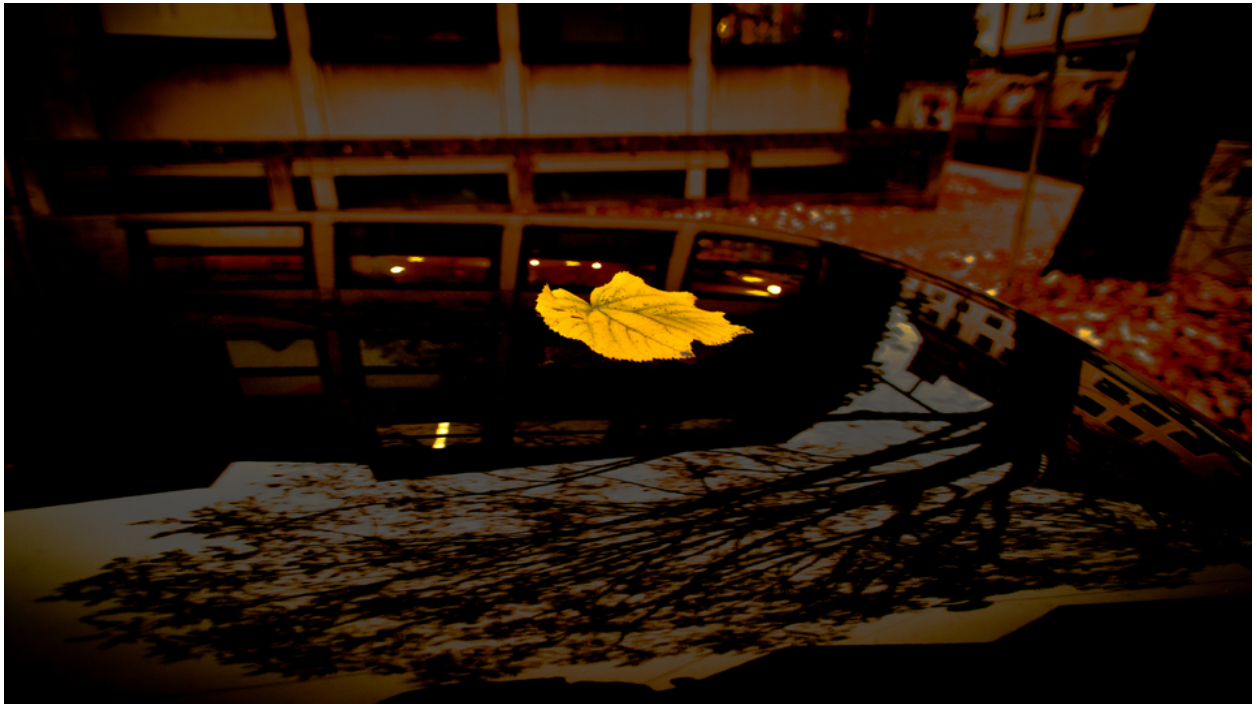

001957

Yellow Leaf

Bildbeschreibung¹⁾

Ein einzelnes gelbes Blatt liegt auf einer Motorhaube und reflektiert ein Gebäude und Äste.

Analyse¹⁾

Diese Fotografie fängt einen friedvollen Herbstmoment ein. Ein leuchtend gelbes Blatt liegt auf der glänzenden Oberfläche, die wie eine Motorhaube aussieht, und bildet einen auffälligen Kontrast zum dunklen, reflektierenden Hintergrund. Die Umgebung, vermutlich eine städtische Landschaft, ist verschwommen und abstrahiert, was das Spiel von Licht und Schatten suggeriert. Die Komposition ist sowohl einfach als auch eindrucksvoll und lädt den Betrachter ein, über die vergängliche Schönheit der Natur in der gebauten Umgebung nachzudenken.

Bilddaten

	Typ / Größe	Durch	Web Link
Aufnahme	Digital	Frank Titze	
Entwicklung	—	—	
Vergrößerung	—	—	
Scanning	—	—	
Bearbeitung	Digital	Frank Titze	
	Aufnahme	Bearbeitung	Veröffentlicht
Daten	11/2013	11/2013	02/2014
	Breite	Höhe	Bits/Farbe
Original-Größe	7360 px	4140 px	16
Verhältnis ca.	1.78	1	—
Aufnahme	24x36 mm		
Ort	—		
Titel (Deutsch)	Gelbes Blatt		