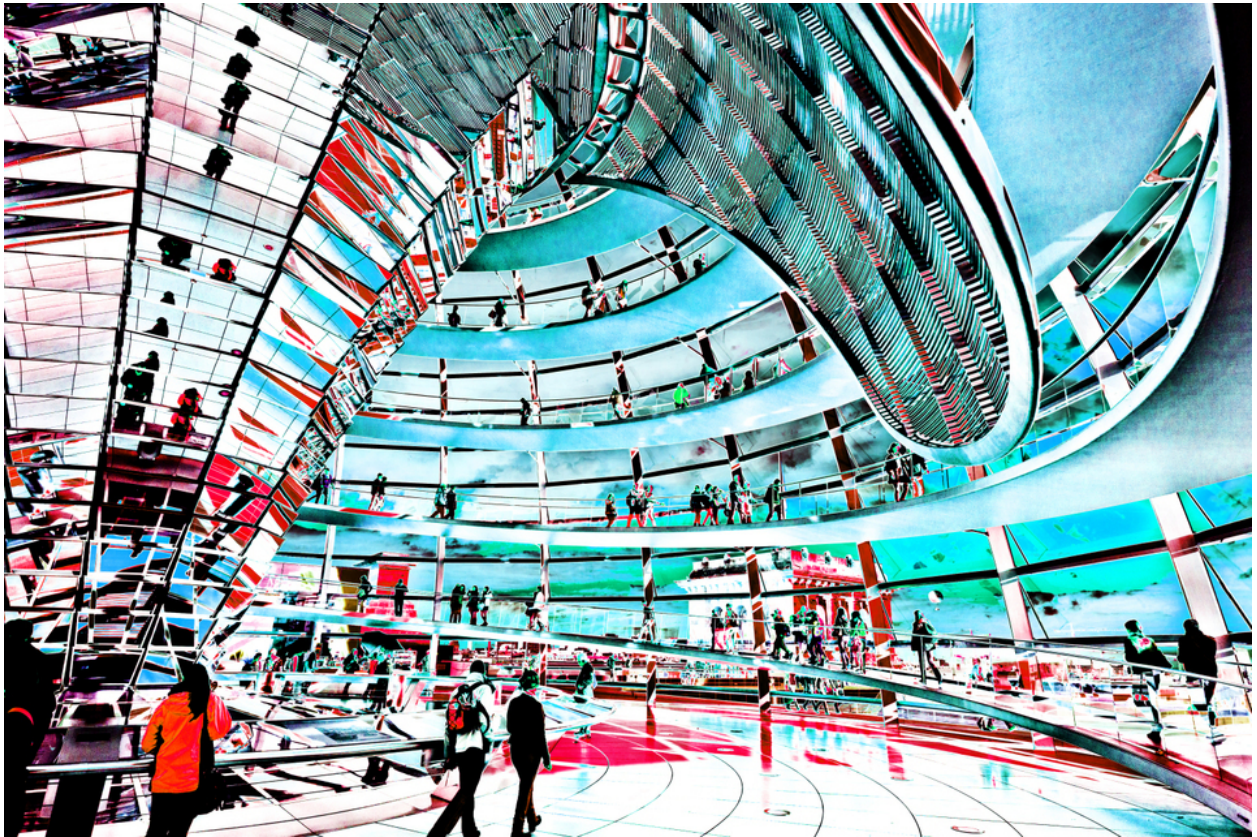

## **Bildbeschreibung<sup>1)</sup>**

Ein surreales und farbenfrohes architektonisches Interieur mit mehreren Ebenen und einer gewundenen Struktur, bevölkert von zahlreichen Menschen.

## **Analyse<sup>1)</sup>**

Dieses lebendige und abstrakte Foto fängt das Innere eines modernen architektonischen Meisterwerks ein, möglicherweise die Kuppel des Reichstagsgebäudes in Berlin. Die Fotografie zeichnet sich durch seine dynamische Komposition aus, die mehrere Ebenen und Gehwege zeigt, die von zahlreichen Figuren bevölkert sind. Die Farbpalette ist auffällig, mit kräftigen Farbtönen von Blau, Türkis, Rot und Weiß, die ein Gefühl von Tiefe und Energie erzeugen. Das komplizierte Design der Struktur wird durch das Zusammenspiel von Licht und Schatten hervorgehoben, was die surreale und fast traumhafte Qualität der Szene noch verstärkt. Der Gesamteffekt ist eine fesselnde Erforschung von Raum, Form und menschlicher Präsenz in einem ikonischen architektonischen Umfeld.