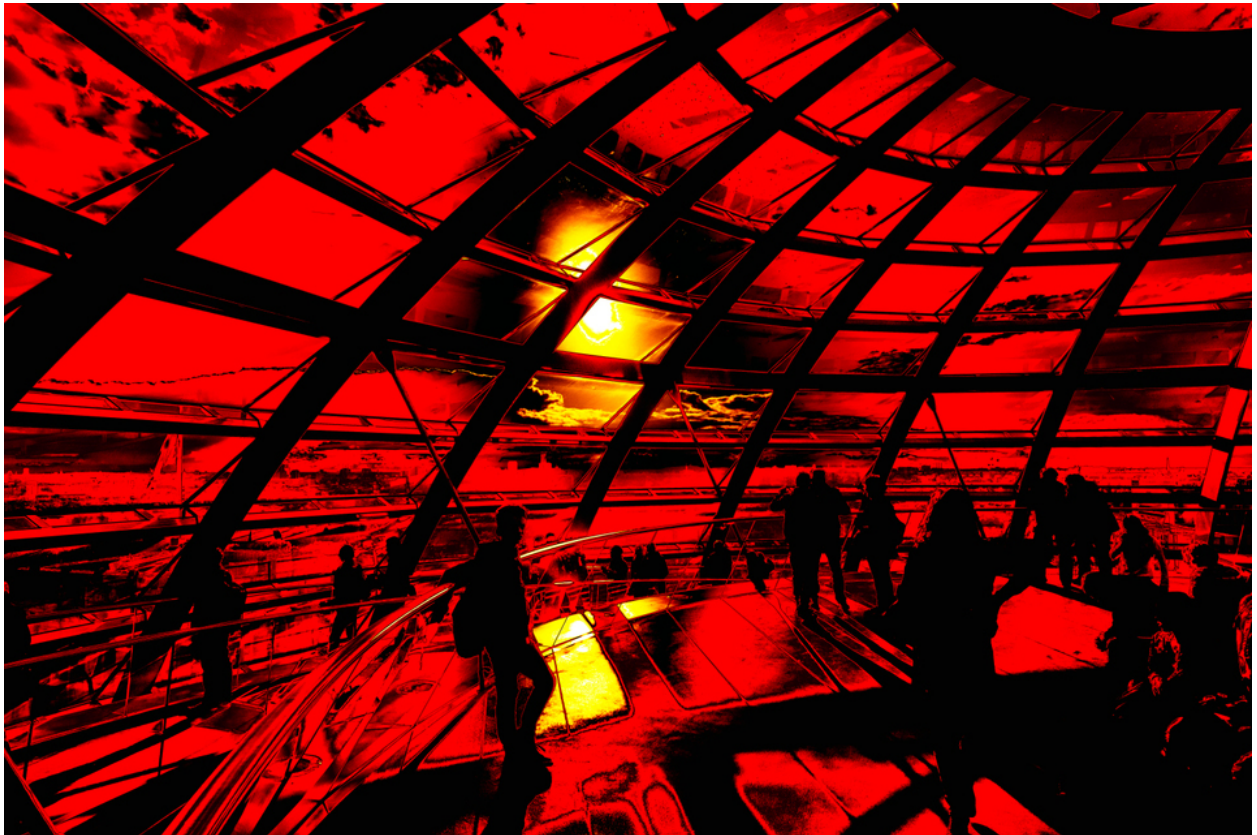

001819

New World VIII

Bildbeschreibung¹⁾

Abstraktes rotes und schwarzes Silhouettenbild von Menschen im Inneren der Kuppel des Reichstagsgebäudes in Berlin.

Analyse¹⁾

Diese markante Fotografie fängt das Innere einer modernen architektonischen Kuppel ein. Ein Gitterwerk aus schwarzen Balken kreuzt sich vor Glasscheiben, die in einem intensiven, gesättigten roten Licht erstrahlen. Die Sonne durchdringt das Glas und erzeugt einen hellen Mittelpunkt. Silhouetten von Besuchern bevölkern die Szene und verleihen der geometrischen Struktur ein menschliches Element. Der hohe Kontrast und die dramatische Beleuchtung erzeugen ein Gefühl von Intensität und einer außerirdischen Atmosphäre, das den Betrachter in den Raum zieht.

Bilddaten

	Typ / Größe	Durch	Web Link
Aufnahme	Digital	Frank Titze	
Entwicklung	—	—	
Vergrößerung	—	—	
Scanning	—	—	
Bearbeitung	Digital	Frank Titze	
	Aufnahme	Bearbeitung	Veröffentlicht
Daten	09/2013	10/2013	01/2014
	Breite	Höhe	Bits/Farbe
Original-Größe	7360 px	4912 px	16
Verhältnis ca.	1.50	1	—
Aufnahme	24x36 mm		
Ort	—		
Titel (Deutsch)	Neue Welt VIII		