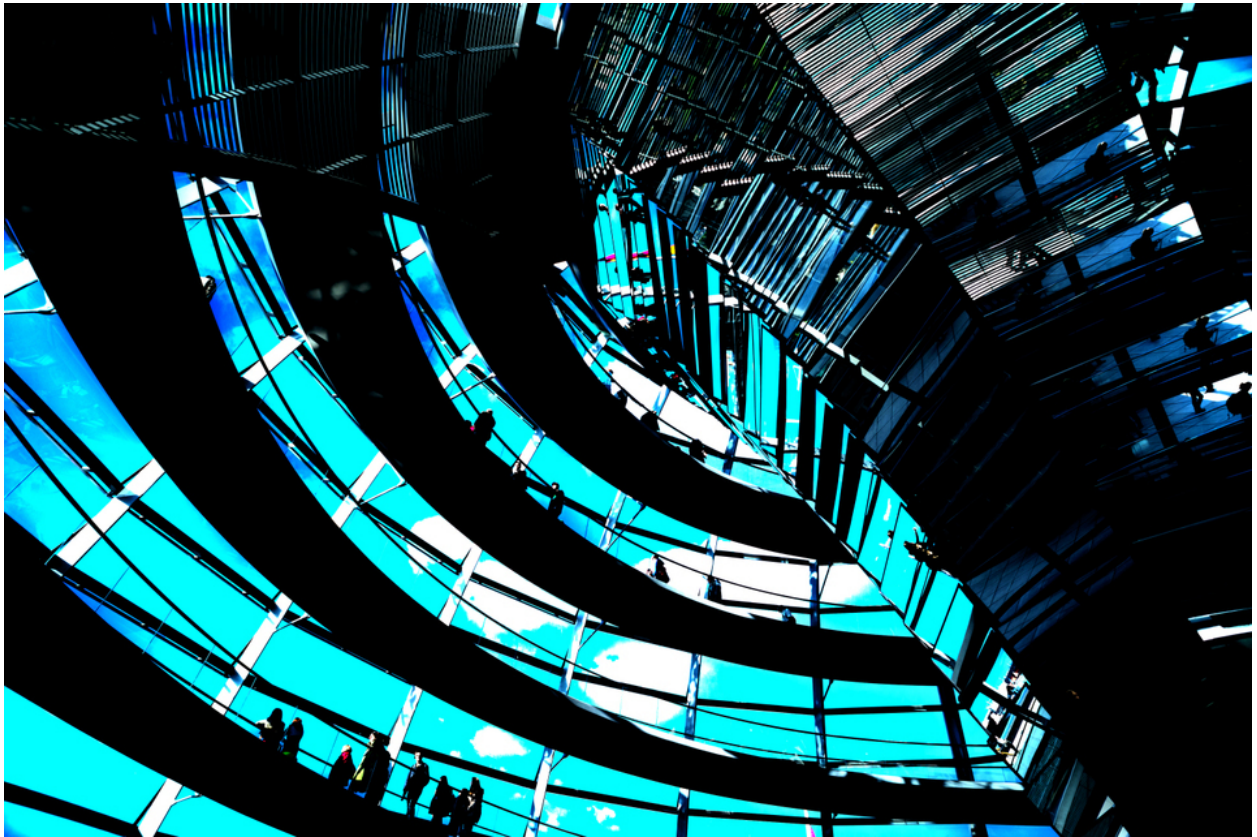

001814

New World III

Bildbeschreibung¹⁾

Abstrakte architektonische Aufnahme von unten mit spiralförmigen Gehwegen und einer Glaskuppel vor einem hellen Himmel, mit kleinen, silhouettierten Menschen.

Analyse¹⁾

Diese Fotografie präsentiert eine auffallend abstrakte Perspektive eines architektonischen Raumes, wahrscheinlich eine innere Kuppel oder Struktur mit konzentrischen Gehwegen. Die Komposition wird von starken Kontrasten aus tiefem Schwarz und lebhaftem Cyan dominiert, wodurch ein dynamisches Zusammenspiel von Licht und Schatten entsteht. Silhouettierte Figuren bevölkern die Gehwege und deuten auf eine menschliche Interaktion in dieser monumentalen Umgebung hin. Die kontrastreiche Behandlung und der ungewöhnliche Blickwinkel der Fotografie machen die Szene sowohl vertraut als auch fremd und regen zur Betrachtung von Maßstab, Perspektive und der Beziehung zwischen Architektur und ihren Bewohnern an. Der Himmel ist durch das Dach sichtbar.