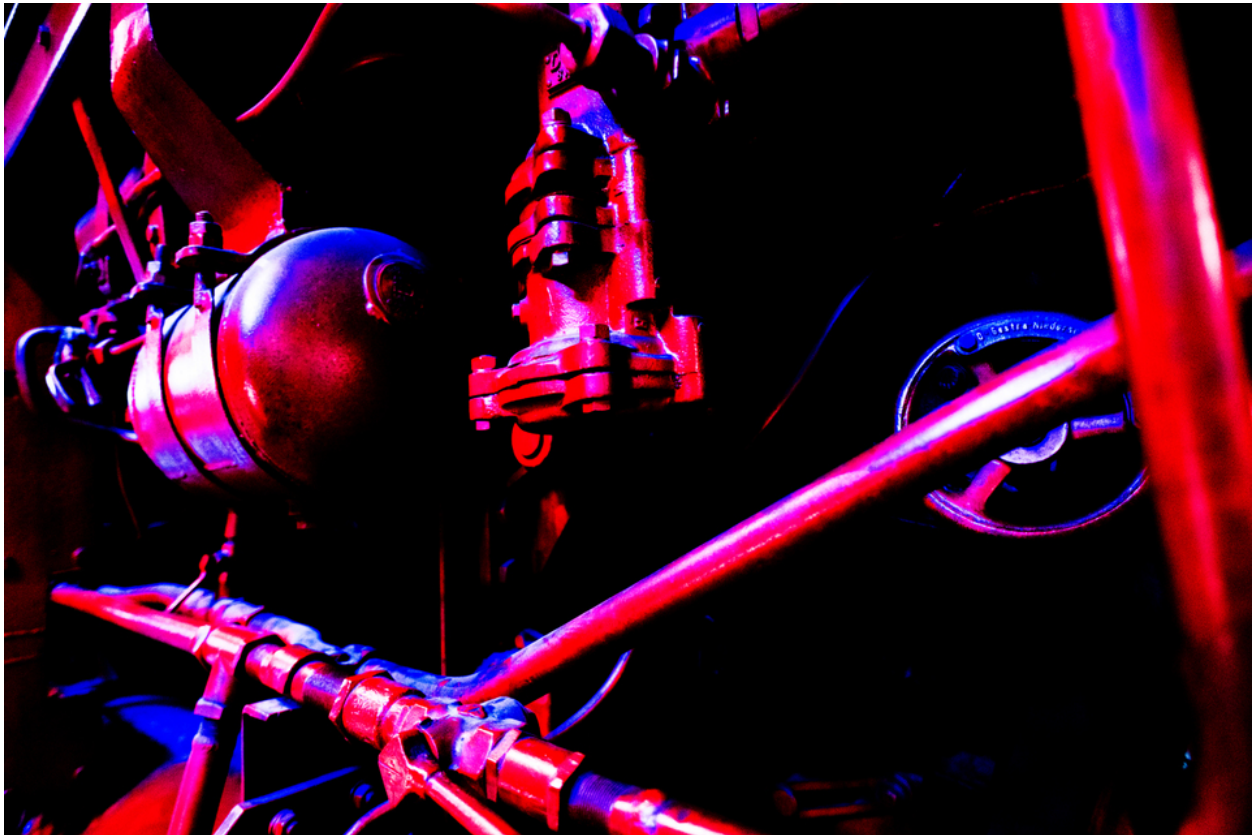

## **Bildbeschreibung<sup>1)</sup>**

Ein abstraktes Nahaufnahmebild zeigt verschiedene mechanische Teile und Rohre, die in leuchtenden roten und blauen Farbtönen lackiert sind.

## **Analyse<sup>1)</sup>**

Dieses in intensive Rot- und Blautöne getauchte Bild bietet eine faszinierende Perspektive auf mechanische Innereien. Das Zusammenspiel von Licht und Schatten erzeugt einen starken Kontrast und betont die komplizierten Details von Rohren, Ventilen und einem zylindrischen Gefäß. Der Gesamteffekt ist sowohl fesselnd als auch leicht beunruhigend und lädt den Betrachter ein, über die verborgenen Funktionsweisen von Maschinen und ihre abstrakte Schönheit nachzudenken.

**Bilddaten**

	Typ / Größe	Durch	Web Link
Aufnahme	Digital	Frank Titze	
Entwicklung	—	—	
Vergrößerung	—	—	
Scanning	—	—	
Bearbeitung	Digital	Frank Titze	
	Aufnahme	Bearbeitung	Veröffentlicht
Daten	09/2013	10/2013	01/2014
	Breite	Höhe	Bits/Farbe
Original-Größe	7360 px	4912 px	16
Verhältnis ca.	1.50	1	—
Aufnahme	24x36 mm		
Ort	—		
Titel (Deutsch)	Maschinen		