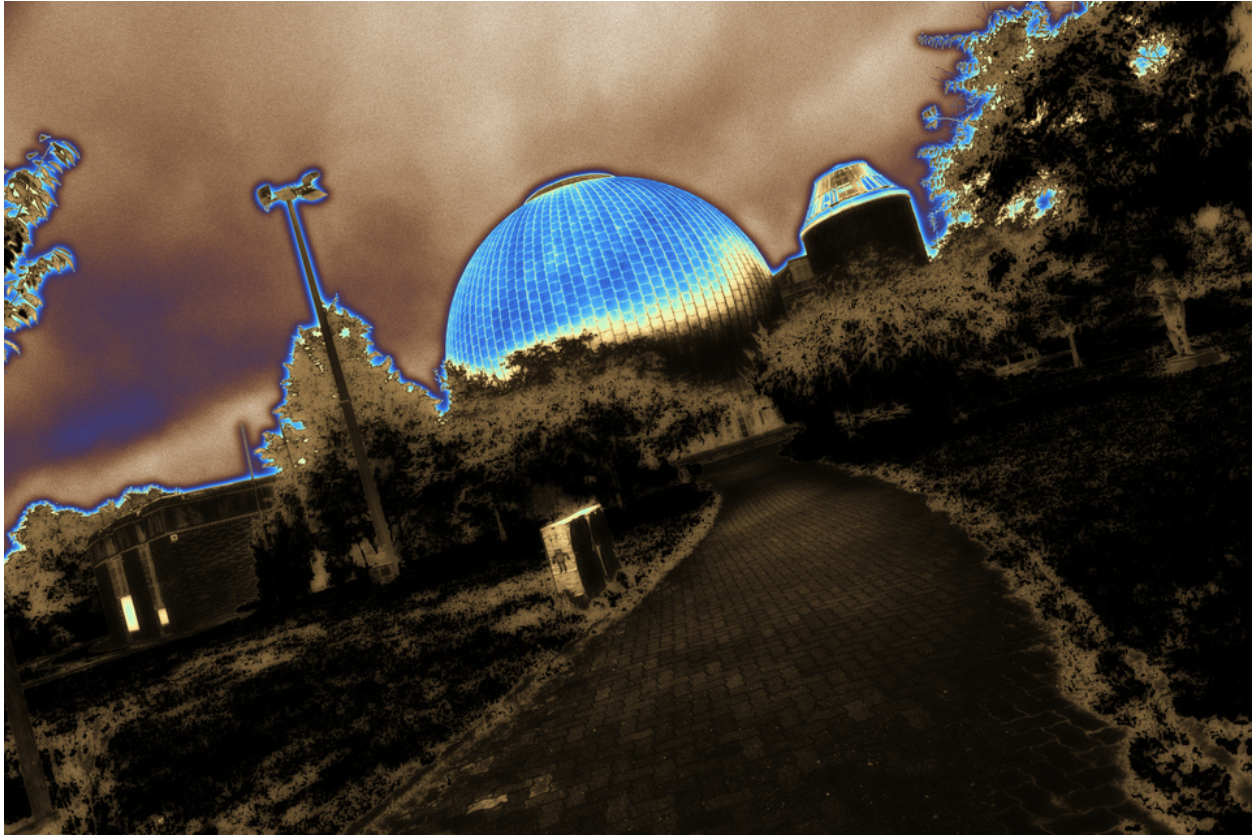

001774

Star Window

Bildbeschreibung¹⁾

Surreales Bild eines Kuppelgebäudes und eines umliegenden Parks mit veränderten Farben.

Analyse¹⁾

Diese fesselnde Fotografie präsentiert eine surreale architektonische Landschaft, die von einem markanten blauen, kuppelförmigen Gebäude dominiert wird, das an ein Planetarium erinnert. Die Komposition ist in hohem Kontrast gehalten, mit einer Palette aus Sepiatönen, die durch das leuchtende Blau der Kuppel akzentuiert werden. Ein gewundener Backsteinpfad führt den Blick in die Szene, flankiert von dunklem Blattwerk und anderen architektonischen Elementen, darunter ein turmartiges Bauwerk neben der Kuppel und ein modernistisches Gebäude auf der linken Seite. Ein hoher Laternenpfahl trägt zur traumhaften Qualität der Fotografie bei und vermittelt ein Gefühl von außerweltlicher Mystik und Verwunderung. Die Wirkung ist sowohl verführerisch als auch beunruhigend und lädt den Betrachter ein, über das Wesen von Realität und Illusion nachzudenken.

Bilddaten

	Typ / Größe	Durch	Web Link
Aufnahme	Digital	Frank Titze	
Entwicklung	—	—	
Vergrößerung	—	—	
Scanning	—	—	
Bearbeitung	Digital	Frank Titze	
	Aufnahme	Bearbeitung	Veröffentlicht
Daten	09/2013	10/2013	01/2014
	Breite	Höhe	Bits/Farbe
Original-Größe	7360 px	4912 px	16
Verhältnis ca.	1.50	1	—
Aufnahme	24x36 mm		
Ort	—		
Titel (Deutsch)	Sternfenster		