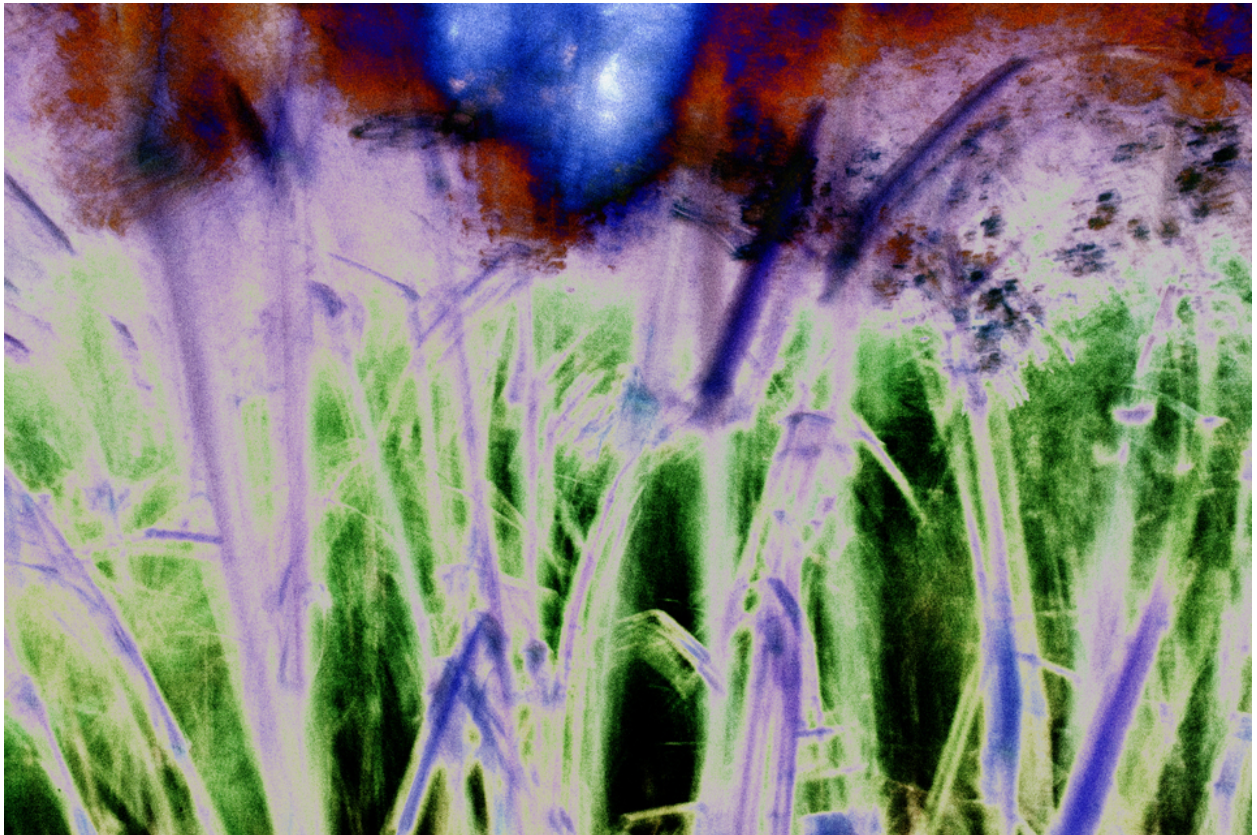

001537

Impression I

Bildbeschreibung¹⁾

Eine stilisierte und lebhafte Darstellung eines Grasfeldes unter einem abstrakten Himmel, wiedergegeben mit kräftigen Farbinversionen.

Analyse¹⁾

Diese Fotografie ist eine ätherische und eindrucksvolle Erkundung der Natur, dargestellt in einer lebendigen, fast schon außerweltlichen Farbpalette. Lange, schlanke Formen, die an Grashalme oder Schilf erinnern, erheben sich aus einer grünen Basis, wobei ihre Formen durch ein leuchtendes Grün definiert und durch violette und blaue Striche kontrastiert werden. Der obere Bereich geht in einen chaotischen, traumartigen Himmel über, der mit tiefblauen und rostorangefarbenen Farbtönen gefüllt ist und eine Landschaft suggeriert, die sowohl vertraut als auch fantastisch neu interpretiert wurde. Der Gesamteindruck ist einer von zarter Zerbrechlichkeit und kraftvoller Energie, der den Betrachter einlädt, über die Schönheit und das Geheimnis nachzudenken, die in der Natur zu finden sind.

Bilddaten

	Typ / Größe	Durch	Web Link
Aufnahme	Digital	Frank Titze	
Entwicklung	—	—	
Vergrößerung	—	—	
Scanning	—	—	
Bearbeitung	Digital	Frank Titze	
	Aufnahme	Bearbeitung	Veröffentlicht
Daten	08/2013	08/2013	10/2013
	Breite	Höhe	Bits/Farbe
Original-Größe	7360 px	4912 px	16
Verhältnis ca.	1.50	1	—
Aufnahme	24x36 mm		
Ort	—		
Titel (Deutsch)	Eindruck I		