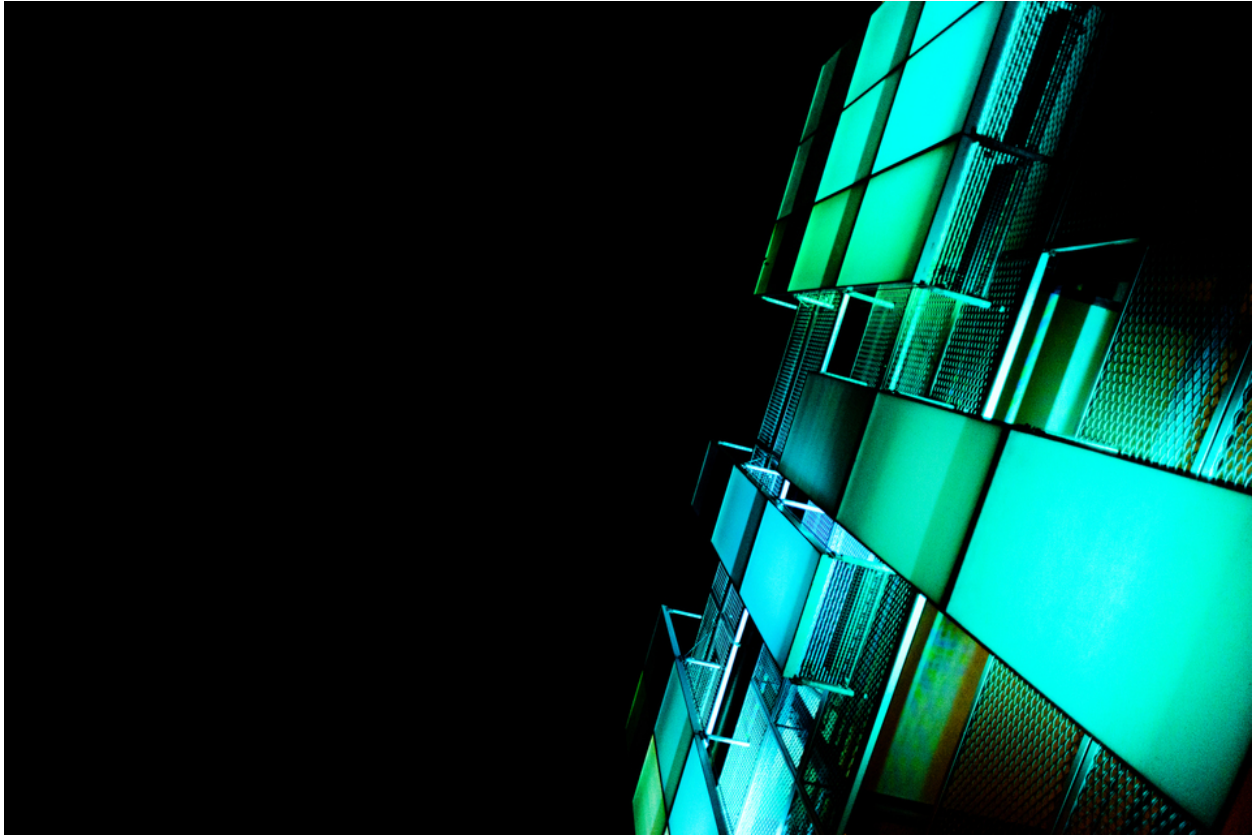

# 001452

Night Facade

## **Bildbeschreibung<sup>1)</sup>**

Eine Aufnahme aus niedrigem Winkel einer modernen Gebäudefassade mit beleuchteten türkisfarbenen und grünen quadratischen Paneelen vor einem schwarzen Hintergrund.

## **Analyse<sup>1)</sup>**

Diese markante Fotografie fängt ein modernes architektonisches Detail ein, möglicherweise ein Fragment einer Gebäudefassade, das vor einem kontrastreichen schwarzen Hintergrund platziert ist. Die Struktur besteht aus zahlreichen quadratischen Paneelen, die jeweils in unterschiedlichen Blau- und Grüntönen beleuchtet sind. Das Zusammenspiel von Licht und Schatten erzeugt ein Gefühl von Tiefe und Dimension, während die geometrische Komposition dem Werk eine futuristische und abstrakte Qualität verleiht. Die Fotografie ruft ein Gefühl von technologischem Fortschritt und architektonischer Innovation hervor und lädt den Betrachter ein, über die Möglichkeiten des zeitgenössischen Designs nachzudenken.

**Bilddaten**

	Typ / Größe	Durch	Web Link
Aufnahme	Digital	Frank Titze	
Entwicklung	—	—	
Vergrößerung	—	—	
Scanning	—	—	
Bearbeitung	Digital	Frank Titze	
	Aufnahme	Bearbeitung	Veröffentlicht
Daten	07/2013	07/2013	09/2013
	Breite	Höhe	Bits/Farbe
Original-Größe	7360 px	4912 px	16
Verhältnis ca.	1.50	1	—
Aufnahme	24x36 mm		
Ort	+48.39762, +10.00466		
Titel (Deutsch)	Nachtfassade		