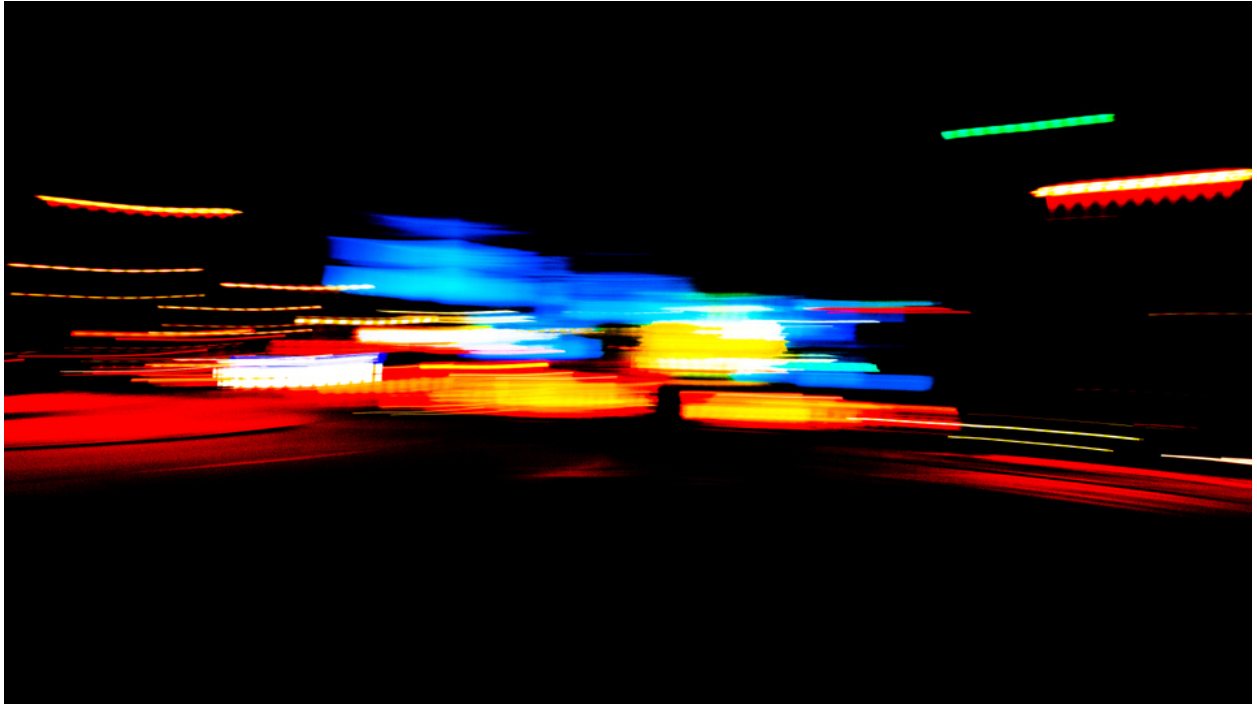

001450

Color on Black

Bildbeschreibung¹⁾

Abstrakte, verschwommene Bewegung von bunten Lichtern in der Nacht, die ein Gefühl von Geschwindigkeit und Energie erzeugt.

Analyse¹⁾

Diese Fotografie ist eine lebendige Erkundung von Licht und Bewegung und fängt die Essenz flüchtiger Momente in einer städtischen Landschaft ein. Rote, blaue und gelbe Streifen malen eine dynamische Szene vor dem schroffen schwarzen Hintergrund und erzeugen ein Gefühl von Geschwindigkeit und Energie. Die verschwommenen Linien und leuchtenden Farben laden den Betrachter ein, in die abstrakte Schönheit der Stadt bei Nacht einzutauchen.

Bilddaten

	Typ / Größe	Durch	Web Link
Aufnahme	Digital	Frank Titze	
Entwicklung	—	—	
Vergrößerung	—	—	
Scanning	—	—	
Bearbeitung	Digital	Frank Titze	
	Aufnahme	Bearbeitung	Veröffentlicht
Daten	07/2013	07/2013	09/2013
	Breite	Höhe	Bits/Farbe
Original-Größe	7360 px	4140 px	16
Verhältnis ca.	1.78	1	—
Aufnahme	24x36 mm		
Ort	—		
Titel (Deutsch)	Farbe auf Schwarz		