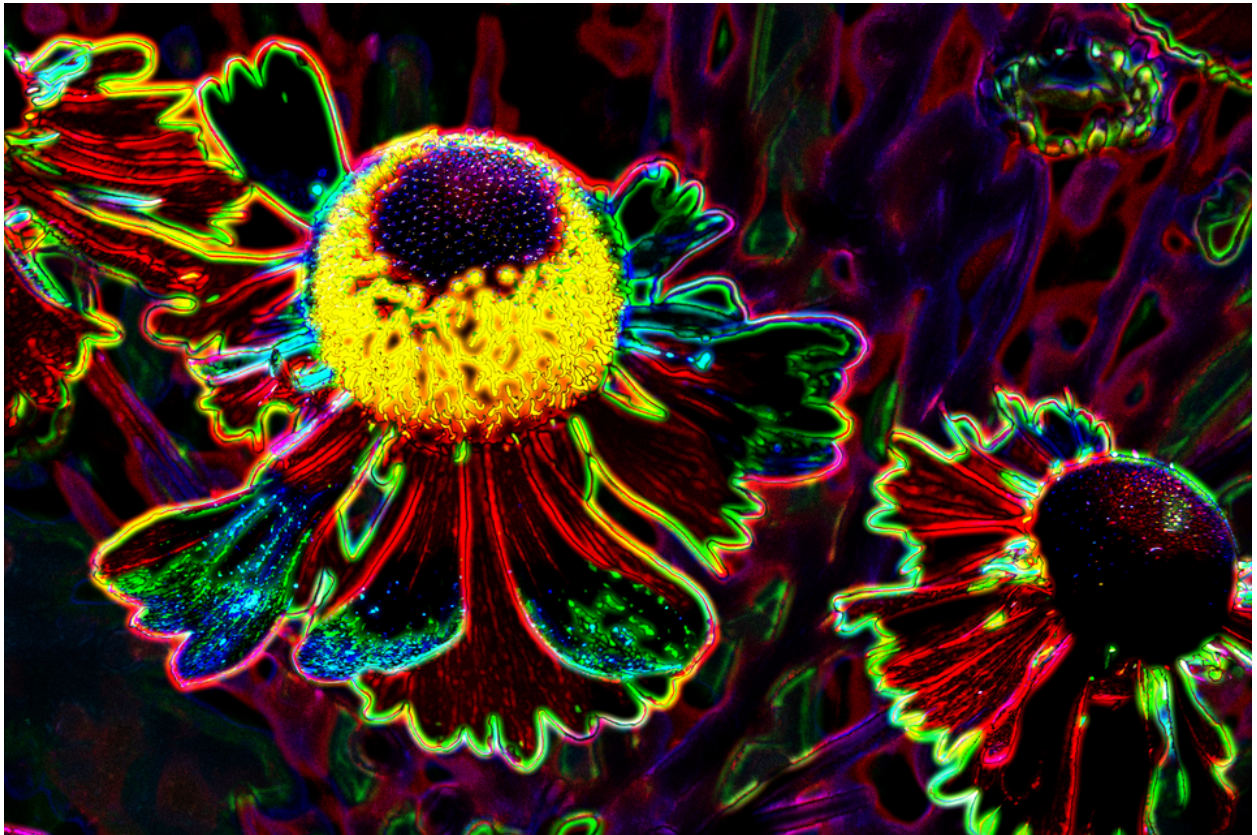

001367

Glas Paintings

Bildbeschreibung¹⁾

Neon verstärktes Foto von bunten Gänseblümchen.

Analyse¹⁾

Diese digital bearbeitete Fotografie zeigt eine Nahaufnahme von mehreren lebendigen, stilisierten Blumen. Die Blumen sind mit kräftigen Umrissen in Neonfarben wie Grün, Rot und Blau dargestellt, die einen Kontrast zum dunkleren, psychedelisch gefärbten Hintergrund bilden. Die zentrale Blume zeigt eine leuchtend gelbe Mitte, umgeben von Blütenblättern mit dunkelroter und schwarzer Färbung, die durch leuchtend blaue Ränder akzentuiert werden. Der Gesamteffekt ist eine kontrastreiche, hyperreale Darstellung, die natürliche Formen mit digitaler Kunstfertigkeit verbindet und eine visuell auffällige und etwas surreale Komposition schafft.

Bilddaten

	Typ / Größe	Durch	Web Link
Aufnahme	Digital	Frank Titze	
Entwicklung	—	—	
Vergrößerung	—	—	
Scanning	—	—	
Bearbeitung	Digital	Frank Titze	
	Aufnahme	Bearbeitung	Veröffentlicht
Daten	07/2013	07/2013	08/2013
	Breite	Höhe	Bits/Farbe
Original-Größe	7360 px	4912 px	16
Verhältnis ca.	1.50	1	—
Aufnahme	24x36 mm		
Ort	—		
Titel (Deutsch)	Glasbilder		