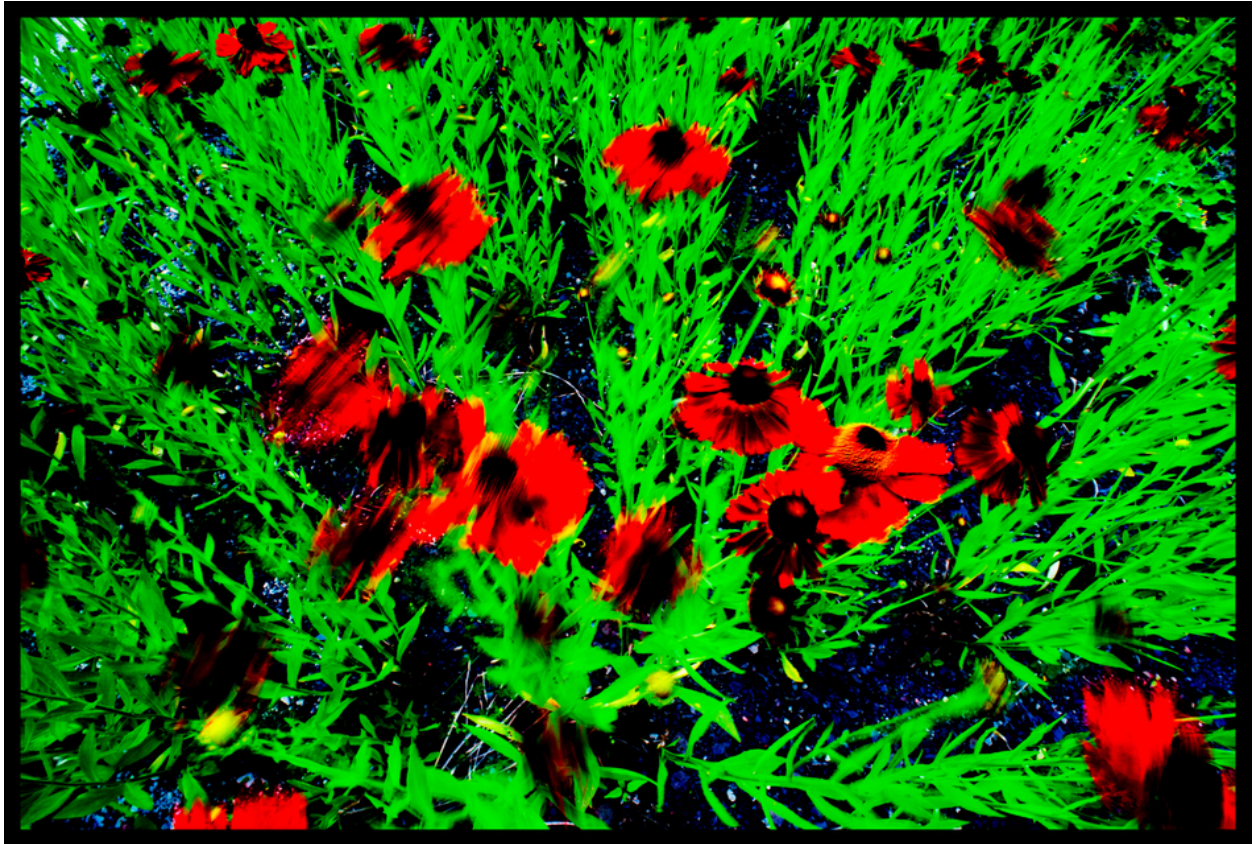

001364

Red on Green

Bildbeschreibung¹⁾

Ein lebendiges Bild, das ein Feld roter Blumen inmitten üppigen grünen Laubs einfängt.

Analyse¹⁾

Diese lebendige Fotografie fängt ein dichtes Feld von Rudbeckien ein, dargestellt in einem Stil, der an den abstrakten Expressionismus erinnert. Die intensiven roten Blütenblätter der Blumen stehen in scharfem Kontrast zu dem üppigen, fast neongrünen Blattwerk. Die Komposition strotzt vor Energie, wobei die Blüten sich zu winden und zu tanzen scheinen, was ein Gefühl von wilder Ausgelassenheit und ungezügelter Schönheit vermittelt. Die Schärfentiefe ist gering, was den unmittelbaren Vordergrund betont und gleichzeitig einen leicht verschwommenen und geheimnisvollen Hintergrund erzeugt. Der Gesamteffekt ist ein fesselndes visuelles Erlebnis, das die Grenzen zwischen Realität und fantasievoller Interpretation verwischt.

Bilddaten

	Typ / Größe	Durch	Web Link
Aufnahme	Digital	Frank Titze	
Entwicklung	—	—	
Vergrößerung	—	—	
Scanning	—	—	
Bearbeitung	Digital	Frank Titze	
	Aufnahme	Bearbeitung	Veröffentlicht
Daten	07/2013	07/2013	08/2013
	Breite	Höhe	Bits/Farbe
Original-Größe	7560 px	5112 px	16
Verhältnis ca.	1.48	1	—
Aufnahme	24x36 mm		
Ort	—		
Titel (Deutsch)	Rot auf Grün		