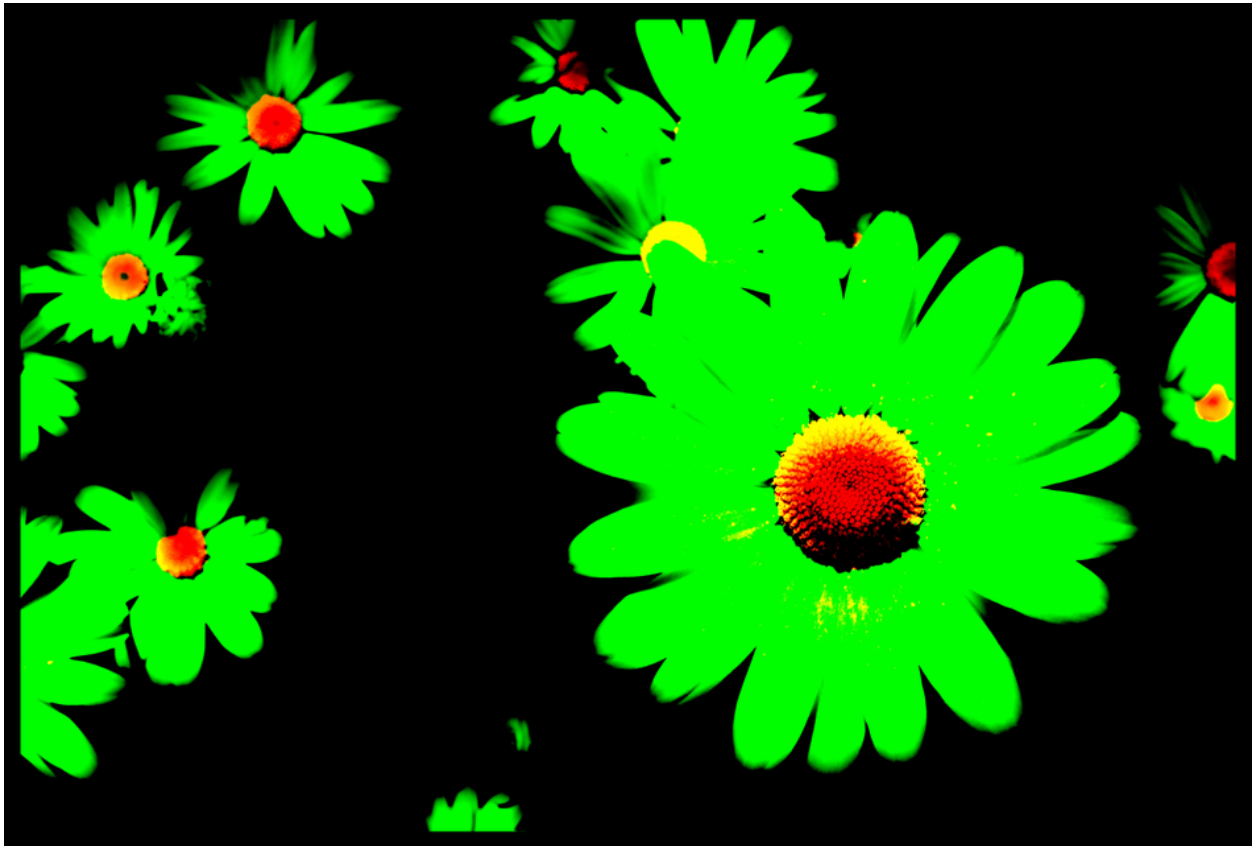

001289

Flower Variation I

Bildbeschreibung¹⁾

Eine lebendiges, stilisiertes Fotografie mit grünen Gänseblümchen mit kontrastierenden roten Zentren vor einem scharfen schwarzen Hintergrund.

Analyse¹⁾

Dieses digital bearbeitete Foto zeigt leuchtend grüne Gänseblümchen vor einem scharfen schwarzen Hintergrund. Die Blütenblätter sind in einem neonartigen Grün gehalten, was einen auffälligen Kontrast zum dunklen Raum um sie herum erzeugt. Die Zentren der Gänseblümchen sind in einem kräftigen Rot-Orange gehalten, was das Auge auf sich zieht und eine weitere Ebene visueller Intensität hinzufügt. Die Komposition ist verstreut, was ein Gefühl von Bewegung vermittelt und die Künstlichkeit der Farbpalette betont, was zu einer surrealen und fast halluzinatorischen Blumendarstellung führt.

Bilddaten

	Typ / Größe	Durch	Web Link
Aufnahme	Digital	Frank Titze	
Entwicklung	—	—	
Vergrößerung	—	—	
Scanning	—	—	
Bearbeitung	Digital	Frank Titze	<small>Frank Titze - art1289 - artwork look - flower 20 - 811289</small>
	Aufnahme	Bearbeitung	Veröffentlicht
Daten	06/2013	06/2013	07/2013
	Breite	Höhe	Bits/Farbe
Original-Größe	7560 px	5112 px	16
Verhältnis ca.	1.48	1	—
Aufnahme	24x36 mm		
Ort	—		
Titel (Deutsch)	Blume Variation I		