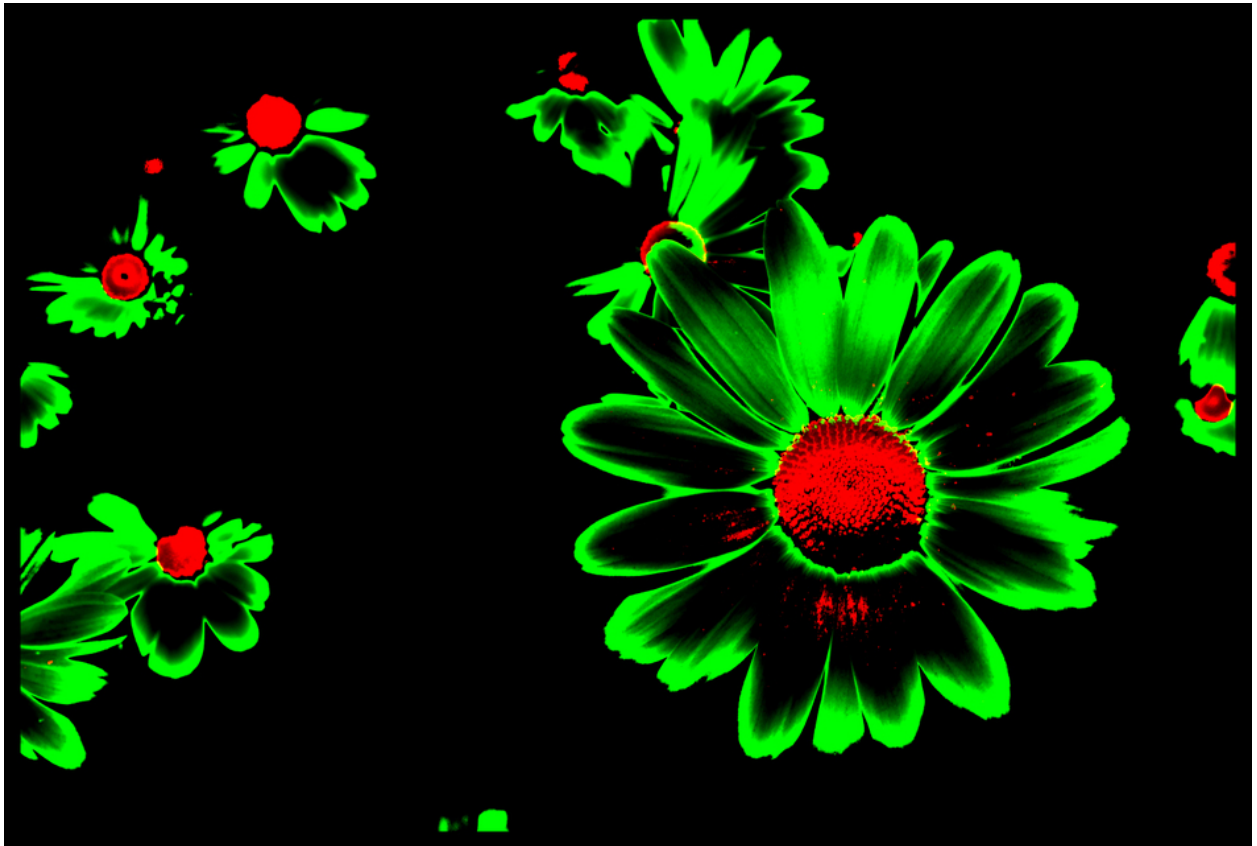

001288

Flower Variation I

Bildbeschreibung¹⁾

Eine abstrakte Fotografie von Blumen mit roten Zentren und grünen Blütenblättern vor einem schwarzen Hintergrund.

Analyse¹⁾

Diese markante Fotografie zeigt eine Sammlung von Gänseblümchen, die in leuchtendem Neongrün und Rot vor einem krassen schwarzen Hintergrund dargestellt sind. Die kontrastierenden Farben erzeugen einen visuell fesselnden Effekt und heben die zarten Formen der Blumen hervor. Das zentrale Gänseblümchen, das prominent auf der rechten Seite positioniert ist, zieht mit seinen voll erblühten Blütenblättern und dem kräftigen roten Zentrum die Aufmerksamkeit auf sich. Kleinere Gänseblümchen sind über die linke Seite verstreut und verleihen der Komposition Tiefe und Dimension. Der Gesamteffekt ist sowohl kühn als auch zart und lädt den Betrachter ein, die Schönheit und Lebendigkeit der Natur durch eine unkonventionelle Linse zu betrachten.

Bilddaten

	Typ / Größe	Durch	Web Link
Aufnahme	Digital	Frank Titze	
Entwicklung	—	—	
Vergrößerung	—	—	
Scanning	—	—	
Bearbeitung	Digital	Frank Titze	
	Aufnahme	Bearbeitung	Veröffentlicht
Daten	06/2013	06/2013	07/2013
	Breite	Höhe	Bits/Farbe
Original-Größe	7560 px	5112 px	16
Verhältnis ca.	1.48	1	—
Aufnahme	24x36 mm		
Ort	—		
Titel (Deutsch)	Blume Variation I		