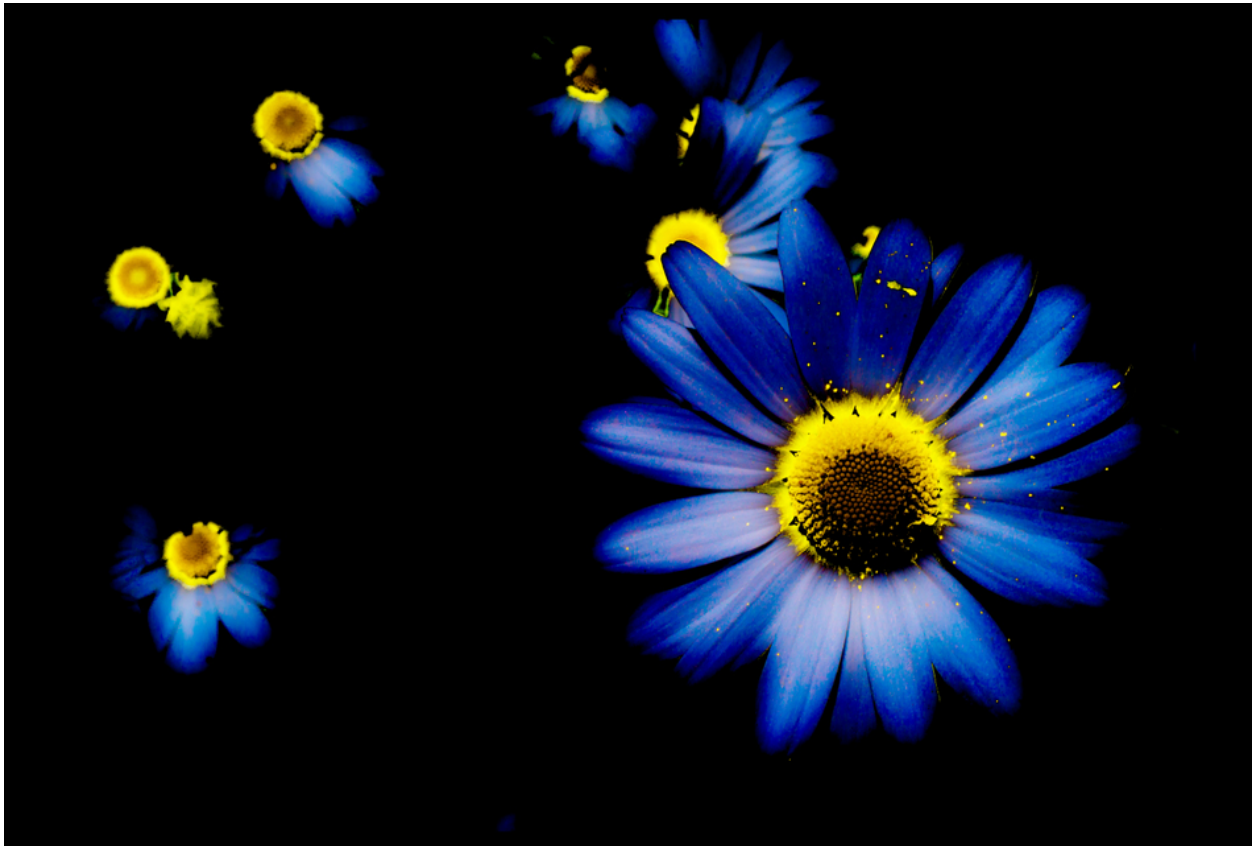

001287

Flower Variation I

Bildbeschreibung¹⁾

Eine markante Komposition zeigt blaue Gänseblümchen mit leuchtend gelben Zentren vor einem dunklen, kontrastierenden Hintergrund.

Analyse¹⁾

Diese Fotografie fängt eine Reihe von leuchtend blauen Gänseblümchen vor einem schroffen schwarzen Hintergrund ein und erzeugt einen dramatischen Kontrast, der die zarten Formen der Blumen hervorhebt. Das zentrale Gänseblümchen in voller Blüte zieht mit seinen perfekt angeordneten Blütenblättern und dem leuchtend gelben Zentrum, das mit goldenen Pollen gesprenkelt ist, die Aufmerksamkeit auf sich. Kleinere, weniger auffällige Gänseblümchen sind verstreut, einige in Teilblüte, und lenken den Blick durch die Komposition und verleihen Tiefe. Die Fotografie besticht durch seine Einfachheit und Farbgebung und erweckt ein Gefühl des Staunens und betont die Schönheit der Schöpfungen der Natur.

Bilddaten

	Typ / Größe	Durch	Web Link
Aufnahme	Digital	Frank Titze	
Entwicklung	—	—	
Vergrößerung	—	—	
Scanning	—	—	
Bearbeitung	Digital	Frank Titze	
	Aufnahme	Bearbeitung	Veröffentlicht
Daten	06/2013	06/2013	07/2013
	Breite	Höhe	Bits/Farbe
Original-Größe	7560 px	5112 px	16
Verhältnis ca.	1.48	1	—
Aufnahme	24x36 mm		
Ort	—		
Titel (Deutsch)	Blume Variation I		