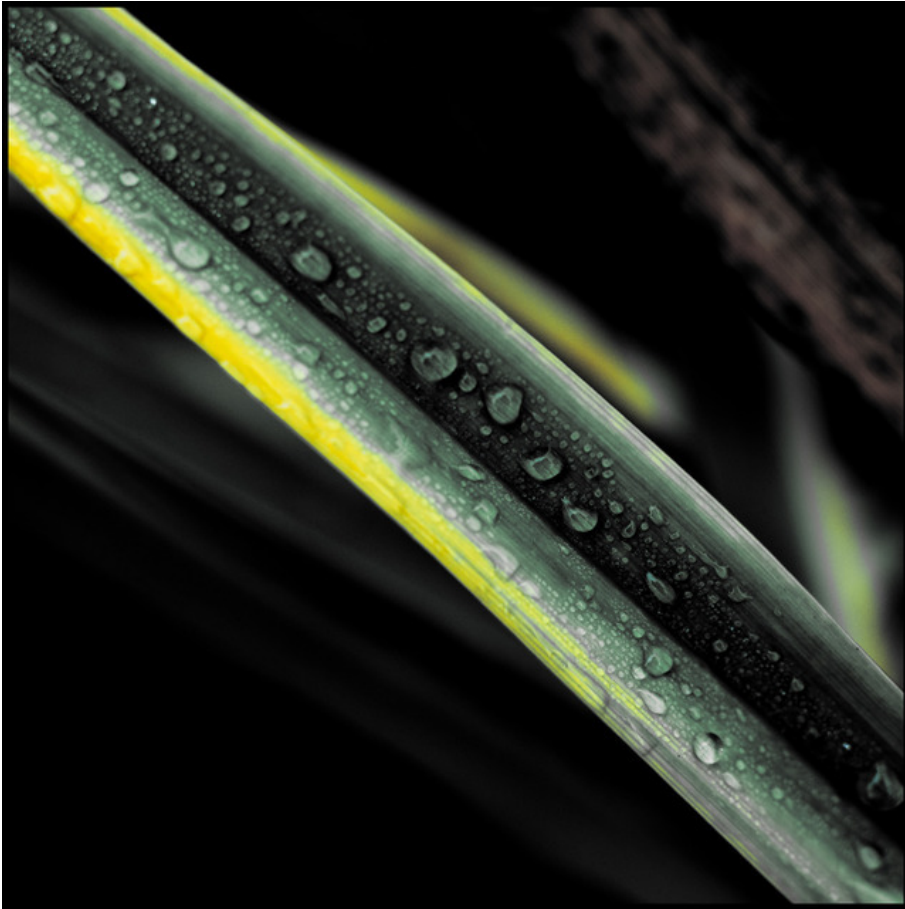

# 000599

Leaf in Rain

## **Bildbeschreibung<sup>1)</sup>**

Eine Nahaufnahme von taubedeckten Blättern vor einem schwarzen Hintergrund.

## **Analyse<sup>1)</sup>**

Diese eindrucksvolle Fotografie zeigt eine Nahaufnahme eines leuchtend grünen und gelben Blattes, das mit glitzernden Wassertropfen geschmückt ist. Die Komposition ist dramatisch und spielt sich vor einem krassen schwarzen Hintergrund ab, der die lebhaften Farben und die komplizierten Texturen des Blattes betont. Die Wassertropfen erzeugen ein fesselndes Zusammenspiel von Licht und Schatten und verstärken die Tiefe und den visuellen Reiz des Bildes. Das scharfe Auge des Fotografen für Details verwandelt ein einfaches Sujet in ein außergewöhnliches Kunstwerk und lädt den Betrachter ein, die Schönheit der zarten Details der Natur zu schätzen.

**Bilddaten**

	Typ / Größe	Durch	Web Link
Aufnahme	Digital	Frank Titze	
Entwicklung	—	—	
Vergrößerung	—	—	
Scanning	—	—	
Bearbeitung	Digital	Frank Titze	
	Aufnahme	Bearbeitung	Veröffentlicht
Daten	09/2012	04/2013	11/2012
	Breite	Höhe	Bits/Farbe
Original-Größe	4982 px	4982 px	16
Verhältnis ca.	1	1	—
Aufnahme	24x36 mm		
Ort	—		
Titel (Deutsch)	Blatt im Regen		